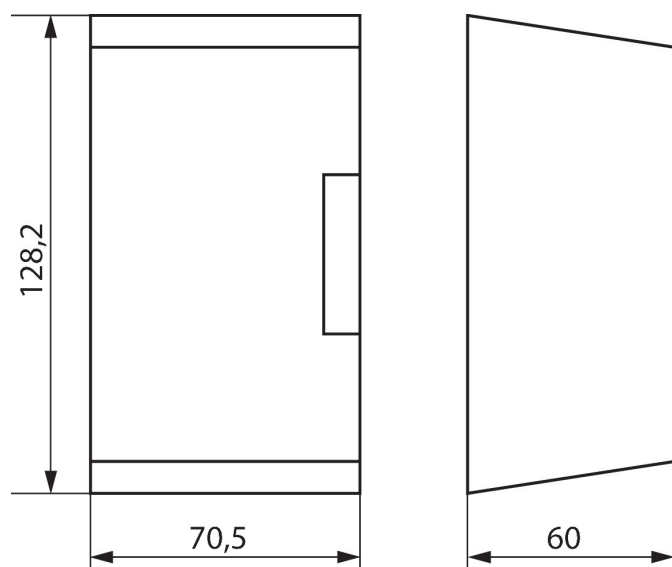

Cache-borne 52,5 mm

N° de réf.: 9070050

theben

Accessoires
Autres

Description des fonctions

- Kit de montage mural pour montage en saillie, plombable

Plans d'encombrement

Sous réserve de modifications ou d'erreurs

Pour plus d'informations, consulter: www.theben.fr/produit/9070050

Les données de charge sont déterminées avec des illuminants sélectionnés à titre d'exemple et sont donc des données typiques en raison du grand nombre de produits disponibles.