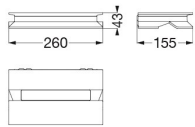

SCHÉMAS TECHNIQUES