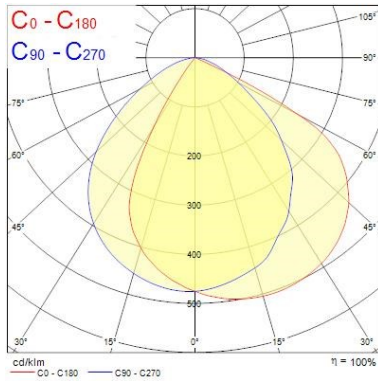

Fin/W Façades - Applique murale FIN/W FACADE ME 973LM LED 4K GRT 4070727

Profondeur de l'emballage extérieur (cm)	22.0
Hauteur de l'emballage extérieur (cm)	9.0

PHOTOMÉTRIE

SCHÉMAS TECHNIQUES