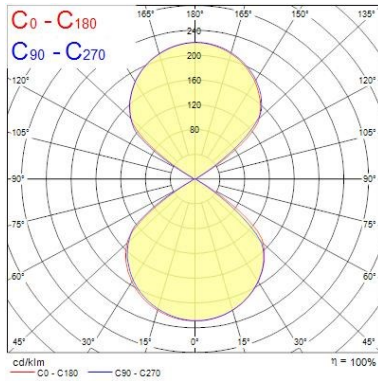

Forma - Applique murale

FORMA DIR/IND WB 800LM COB LED 3K AL
4070594

Technologie	LED
Type	LED intégré
Matériau du corps	Fonte d'aluminium anti-corrosion
Montage	Applique murale
Environnement	Extérieur
Certifications	EUNEW002
Classe ETIM	EC002892

Données optiques

Flux lumineux (lm)	800
LOR (%)	100
Température de couleur (K)	3000
Couleur de lumière	Warm White
IRC (Ra)	80
Variation SDCM dans le temps	3
Type de distribution	Direct/indirect
Groupe de risque photobiologiques	RG1

Caractéristiques électriques

Consommation électrique totale (W)	10
Tension secteur (V)	220-240V~
Protection électrique	Classe 2
Dimmable	Non
Fréquence nominale (Hz)	50/60Hz

Durée de vie

Durée de vie moyenne - L80 B20	50000
Durée de vie moyenne (nominale) (h)	50000

Données physiques

Couleur du corps	Gris aluminium
Indice de protection IP	IP65
Indice de protection IK	IK09
Matériau du diffuseur	Diffuseur en verre trempé sécurité
Largeur (mm)	56
Hauteur (mm)	200
Poids (kg)	1.3

Emballage

Type d'emballage	Carton
Code EAN	5026524705943
Longueur simple de l'emballage (cm)	31.5
Largeur unitaire de l'emballage (cm)	14.5
Hauteur de l'emballage unitaire (cm)	9.0
DUN14 (extérieur)	05026524705943
unités par emballage extérieur	1
Longueur de l'emballage extérieur (cm)	31.5
Profondeur de l'emballage extérieur (cm)	14.5
Hauteur de l'emballage extérieur (cm)	9.0

Forma - Applique murale

FORMA DIR/IND WB 800LM COB LED 3K AL
4070594

PHOTOMÉTRIE

SCHÉMAS TECHNIQUES