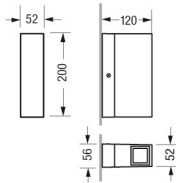

SCHÉMAS TECHNIQUES