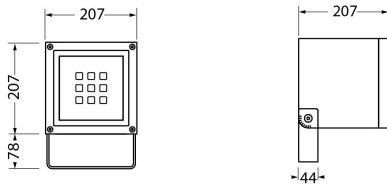

SCHÉMAS TECHNIQUES