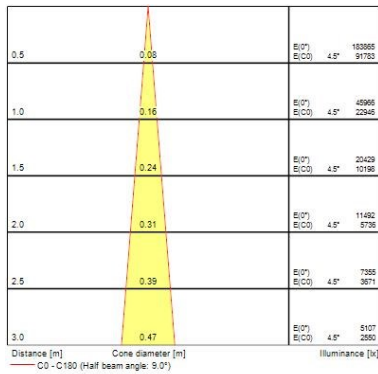

Cube Spotlight CUBE/SP3 1681LM NAR LED 4K AL 4070370

unités par emballage extérieur	1
Longueur de l'emballage extérieur (cm)	22.0
Profondeur de l'emballage extérieur (cm)	22.0
Hauteur de l'emballage extérieur (cm)	29.0

PHOTOMÉTRIE