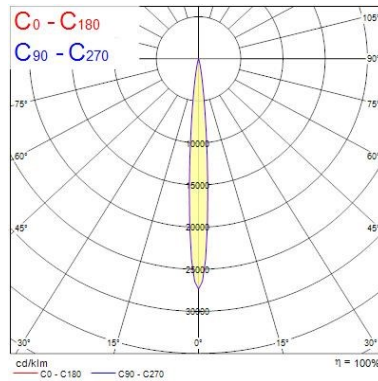

Cube Spotlight CUBE/SP3 1681LM NAR LED 4K AL 4070370

unités par emballage extérieur	1
Longueur de l'emballage extérieur (cm)	22.0
Profondeur de l'emballage extérieur (cm)	22.0
Hauteur de l'emballage extérieur (cm)	29.0

PHOTOMÉTRIE