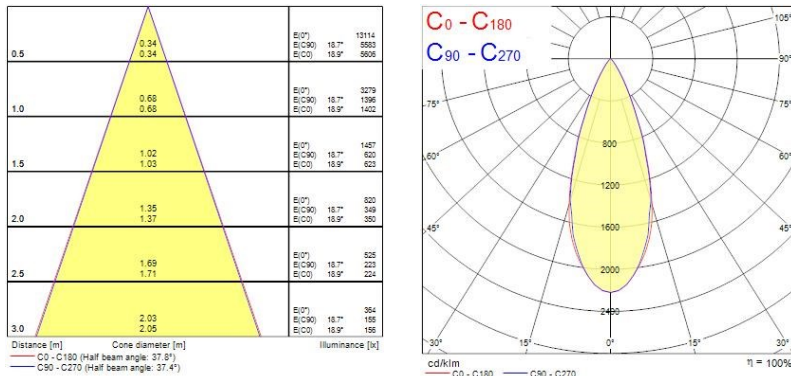

Cube Spotlight CUBE/SP3 1477LM MED LED 4K AL 4070369

unités par emballage extérieur	1
Longueur de l'emballage extérieur (cm)	22.0
Profondeur de l'emballage extérieur (cm)	22.0
Hauteur de l'emballage extérieur (cm)	29.0

PHOTOMÉTRIE