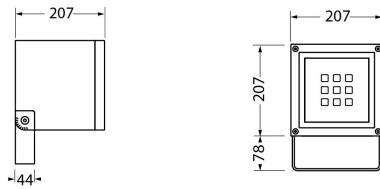

SCHÉMAS TECHNIQUES