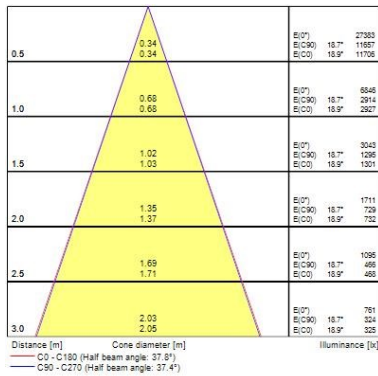

Cube Spotlight CUBE/SP3 3084LM MED LED 3K AL 4070363

unités par emballage extérieur	1
Longueur de l'emballage extérieur (cm)	22.0
Profondeur de l'emballage extérieur (cm)	22.0
Hauteur de l'emballage extérieur (cm)	29.0

PHOTOMÉTRIE