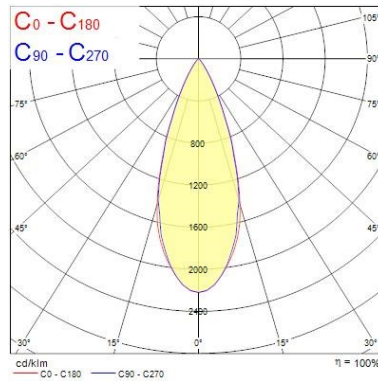

Cube Spotlight CUBE/SP3 3084LM MED LED 3K AL 4070363

unités par emballage extérieur	1
Longueur de l'emballage extérieur (cm)	22.0
Profondeur de l'emballage extérieur (cm)	22.0
Hauteur de l'emballage extérieur (cm)	29.0

PHOTOMÉTRIE