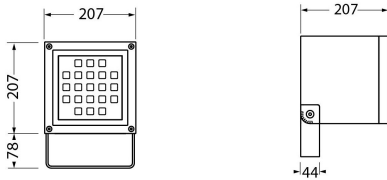

SCHÉMAS TECHNIQUES