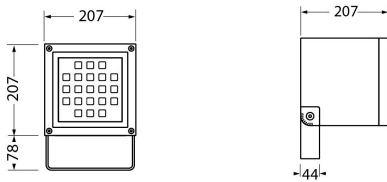

SCHÉMAS TECHNIQUES