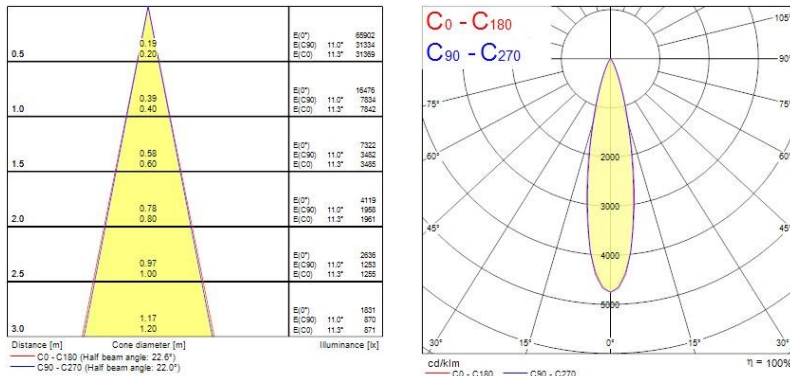

Cube Spotlight CUBE/SP3 3466LM SPOT LED 4K AL 4070360

unités par emballage extérieur	1
Longueur de l'emballage extérieur (cm)	22.0
Profondeur de l'emballage extérieur (cm)	22.0
Hauteur de l'emballage extérieur (cm)	29.0

PHOTOMÉTRIE