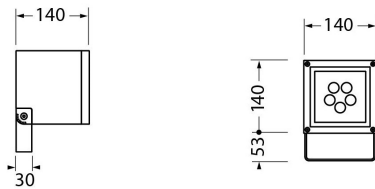

SCHÉMAS TECHNIQUES