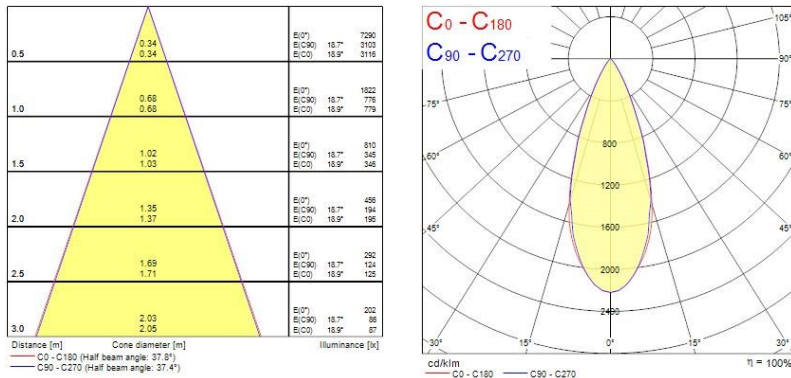

Cube Spotlight CUBE/SP2 821LM MED LED 4K AL 4070345

unités par emballage extérieur	1
Longueur de l'emballage extérieur (cm)	15.2
Profondeur de l'emballage extérieur (cm)	15.2
Hauteur de l'emballage extérieur (cm)	21.5

PHOTOMÉTRIE