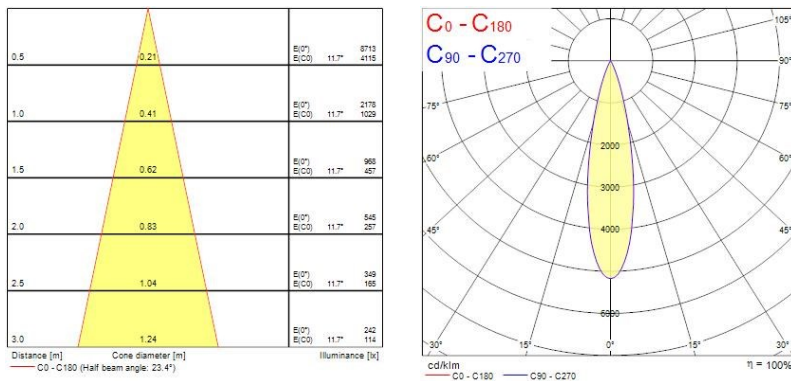

Cube Spotlight

CUBE/SP1 421LM MED LED 3K AL
4070341

DUN14 (extérieur)	05026524703413
unités par emballage extérieur	1
Longueur de l'emballage extérieur (cm)	13.2
Profondeur de l'emballage extérieur (cm)	13.2
Hauteur de l'emballage extérieur (cm)	10.3

PHOTOMÉTRIE