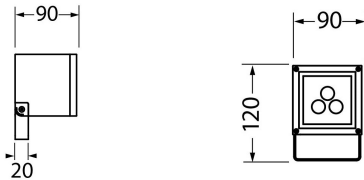

SCHÉMAS TECHNIQUES