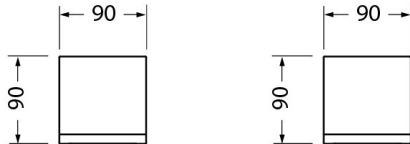

SCHÉMAS TECHNIQUES