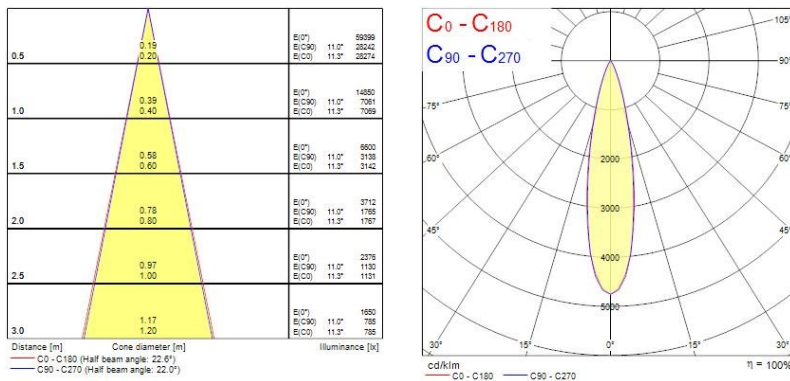

Cube - Plafonnier CUBE/C3 3124LM SPOT LED 3K AL 4070327

DUN14 (extérieur)	05026524703277
unités par emballage extérieur	1
Longueur de l'emballage extérieur (cm)	22.0
Profondeur de l'emballage extérieur (cm)	22.0
Hauteur de l'emballage extérieur (cm)	29.0

PHOTOMÉTRIE