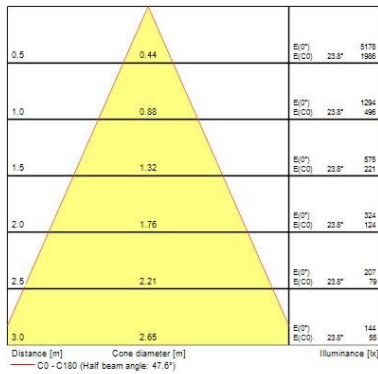

Pathè - Plafonnier encastré PATHE/C/R4 ELLIP 757LM LED 3K 4069963

unités par emballage extérieur	1
Longueur de l'emballage extérieur (cm)	25.5
Profondeur de l'emballage extérieur (cm)	25.5
Hauteur de l'emballage extérieur (cm)	24.0

PHOTOMÉTRIE

SCHÉMAS TECHNIQUES