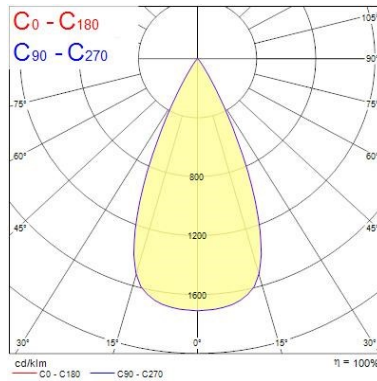

Pathè - Plafonnier encastré PATHE/C/R4 ELLIP 757LM LED 3K 4069963

unités par emballage extérieur	1
Longueur de l'emballage extérieur (cm)	25.5
Profondeur de l'emballage extérieur (cm)	25.5
Hauteur de l'emballage extérieur (cm)	24.0

PHOTOMÉTRIE

SCHÉMAS TECHNIQUES