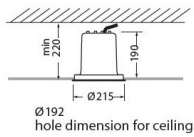

SCHÉMAS TECHNIQUES