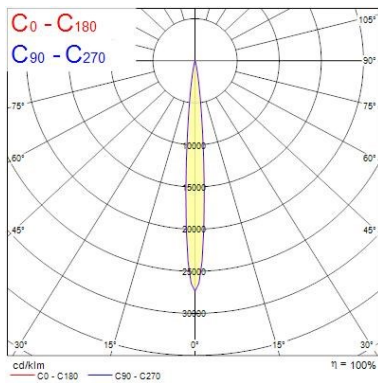

Targ LED - Projecteur

TARG NAR 6723LM DALI LED 4K AL
4069844

unités par emballage extérieur	1
Longueur de l'emballage extérieur (cm)	47.0
Profondeur de l'emballage extérieur (cm)	32.5
Hauteur de l'emballage extérieur (cm)	16.0

PHOTOMÉTRIE