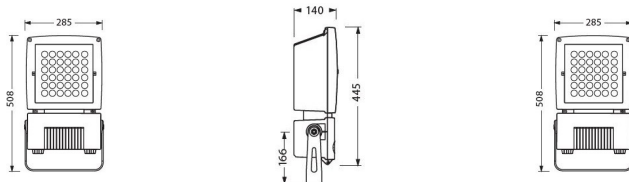

SCHÉMAS TECHNIQUES