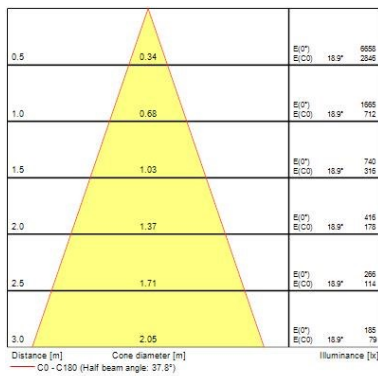

Scope - Applique murale lèche-mur SCOPE/W2 735LM MED LED 3K AL 4069773

unités par emballage extérieur	1
Longueur de l'emballage extérieur (cm)	30.5
Profondeur de l'emballage extérieur (cm)	28.5
Hauteur de l'emballage extérieur (cm)	15.5

PHOTOMÉTRIE