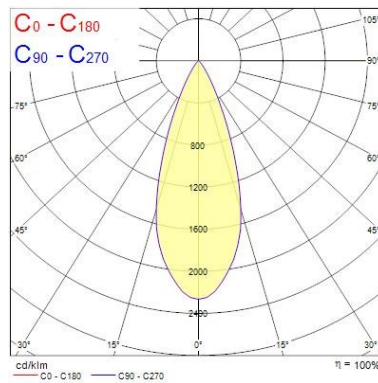

Scope - Applique murale lèche-mur SCOPE/W2 735LM MED LED 3K AL 4069773

unités par emballage extérieur	1
Longueur de l'emballage extérieur (cm)	30.5
Profondeur de l'emballage extérieur (cm)	28.5
Hauteur de l'emballage extérieur (cm)	15.5

PHOTOMÉTRIE