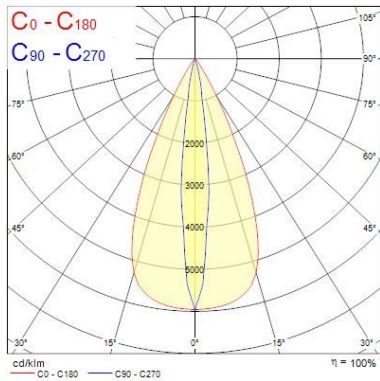

Scope - Applique murale lèche-mur SCOPE/W2 799LM ELLIP LED 3K AL 4069772

unités par emballage extérieur	1
Longueur de l'emballage extérieur (cm)	30.5
Profondeur de l'emballage extérieur (cm)	28.5
Hauteur de l'emballage extérieur (cm)	15.5

PHOTOMÉTRIE