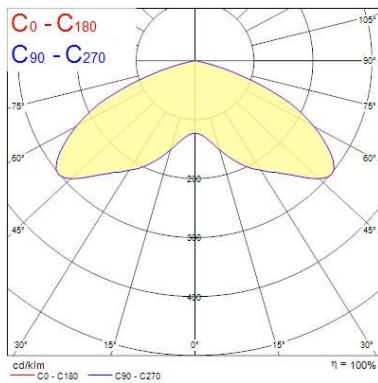

Scope - Applique murale lèche-mur SCOPE/W2 733LM RASYM LED 3K AL 4069765

unités par emballage extérieur	1
Longueur de l'emballage extérieur (cm)	30.5
Profondeur de l'emballage extérieur (cm)	28.5
Hauteur de l'emballage extérieur (cm)	15.5

PHOTOMÉTRIE