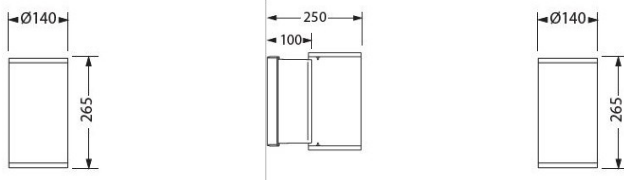

SCHÉMAS TECHNIQUES