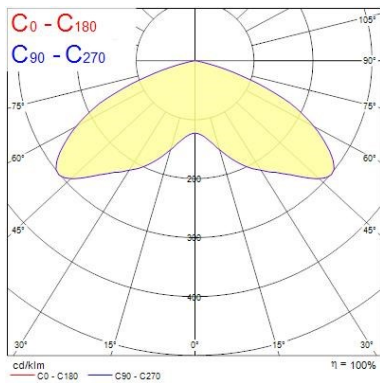

Scope - Applique murale lèche-mur SCOPE/W2 773LM RASYM LED 4K AL 4069764

unités par emballage extérieur	1
Longueur de l'emballage extérieur (cm)	30.5
Profondeur de l'emballage extérieur (cm)	28.5
Hauteur de l'emballage extérieur (cm)	15.5

PHOTOMÉTRIE