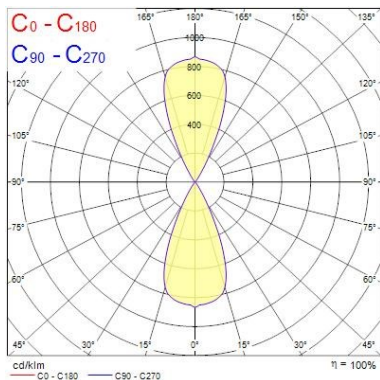

Scope - Applique murale lèche-mur SCOPE/W2 1598LM ELLIP DE LED 3K AL 4069760

unités par emballage extérieur	1
Longueur de l'emballage extérieur (cm)	30.5
Profondeur de l'emballage extérieur (cm)	28.5
Hauteur de l'emballage extérieur (cm)	15.5

PHOTOMÉTRIE