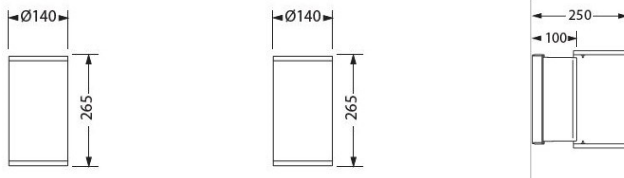

SCHÉMAS TECHNIQUES