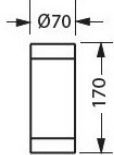

SCHÉMAS TECHNIQUES