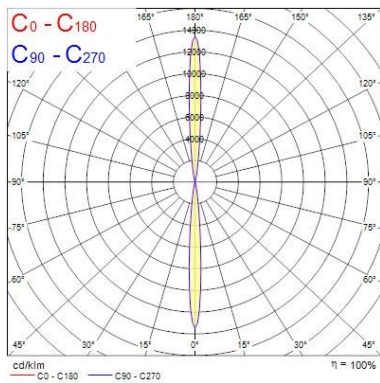

Scope - Applique murale lèche-mur SCOPE/W1 122LM NAR DE LED 3K AL 4069753

unités par emballage extérieur	1
Longueur de l'emballage extérieur (cm)	25.5
Profondeur de l'emballage extérieur (cm)	15.5
Hauteur de l'emballage extérieur (cm)	11.5

PHOTOMÉTRIE

SCHÉMAS TECHNIQUES