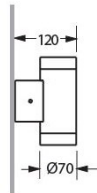

SCHÉMAS TECHNIQUES