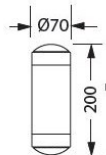

SCHÉMAS TECHNIQUES