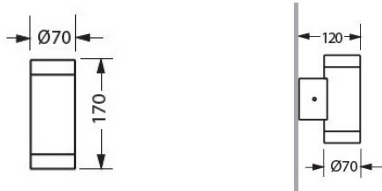

SCHÉMAS TECHNIQUES