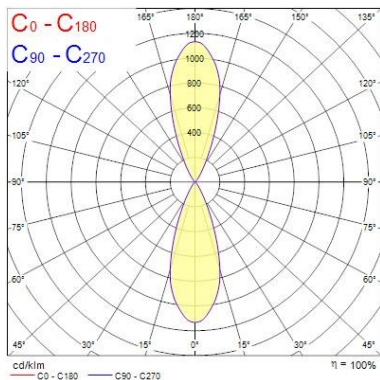

Scope - Applique murale lèche-mur SCOPE/W1 119LM MED DE LED 3K AL 4069752

unités par emballage extérieur	1
Longueur de l'emballage extérieur (cm)	25.5
Profondeur de l'emballage extérieur (cm)	15.5
Hauteur de l'emballage extérieur (cm)	11.5

PHOTOMÉTRIE