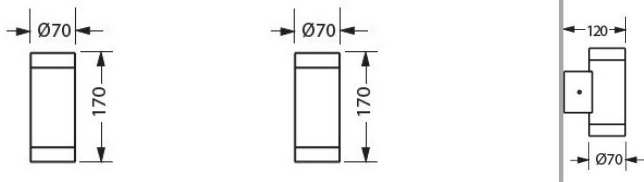

SCHÉMAS TECHNIQUES