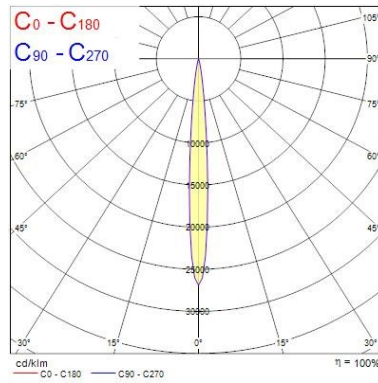

## Scope - Applique murale lèche-mur SCOPE/W1 122LM NAR LED 3K AL 4069744

unités par emballage extérieur	1
Longueur de l'emballage extérieur (cm)	25.5
Profondeur de l'emballage extérieur (cm)	15.5
Hauteur de l'emballage extérieur (cm)	11.5

### PHOTOMÉTRIE

0.5	0.08	E(0°) E(C0)	4.5°	19122 6602
1.0	0.16	E(0°) E(C0)	4.5°	3280 1690
1.5	0.24	E(0°) E(C0)	4.5°	1488 794
2.0	0.31	E(0°) E(C0)	4.5°	820 412
2.5	0.39	E(0°) E(C0)	4.5°	528 264
3.0	0.47	E(0°) E(C0)	4.5°	354 182

Distance [m]      Cone diameter [m]      Illuminance [lx]

— C0 - C180 (Half beam angle: 9.0°)