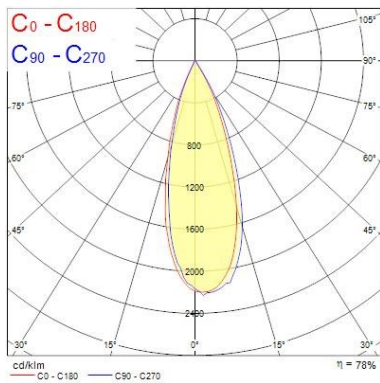

Stello Comfort LED Fixe STELLO COMFORT LED FIXE WW 1-10V 3079361

unités par emballage extérieur	12
Longueur de l'emballage extérieur (cm)	49.1
Profondeur de l'emballage extérieur (cm)	28.1
Hauteur de l'emballage extérieur (cm)	22.6

PHOTOMÉTRIE