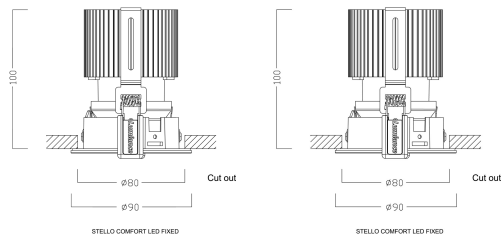

SCHÉMAS TECHNIQUES