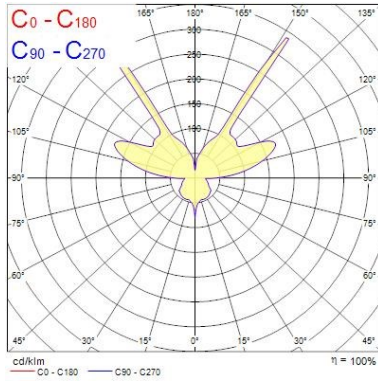

Lumina

LUMINA PULSE LED 2700K BLANC

3039980

Montage	Applique murale
Environnement	Intérieur
Application générale	Hospitality, Residential & Consumer
Certifications	EUNEW009
Classe ETIM	EC002892
E-number FI	4271106
E-number SE	7502649

Données optiques

Flux lumineux (lm)	314
Efficacité système lm/W	52
LOR (%)	100
Température de couleur (K)	2700
Couleur de lumière	Amber White
IRC (Ra)	85
Ajustement de la température de couleur	N
Type de distribution	Direct / Indirect

Caractéristiques électriques

Consommation électrique totale (W)	6
Tension secteur (V)	100-240V~
Protection électrique	Classe 2
Type d'appareillage	électronique
Courant (mA)	500

Durée de vie

Durée de vie moyenne (nominale) (h)	30000

Données physiques

Couleur du corps	Blanc
Indice de protection IP	IP20
Indice de protection IK	IK02
Longueur (mm)	80
Largeur (mm)	138
Hauteur (mm)	100
Poids (kg)	0.429

Emballage

Type d'emballage	Carton
Code EAN	8711971399803
Longueur simple de l'emballage (cm)	14.5
Largeur unitaire de l'emballage (cm)	8.5
Hauteur de l'emballage unitaire (cm)	11.07
DUN14 (extérieur)	18711971399800
unités par emballage extérieur	20
Longueur de l'emballage extérieur (cm)	44.5
Profondeur de l'emballage extérieur (cm)	31.0
Hauteur de l'emballage extérieur (cm)	25.0

Lumina LUMINA PULSE LED 2700K BLANC 3039980

PHOTOMÉTRIE

SCHÉMAS TECHNIQUES