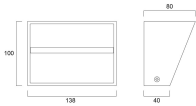

SCHÉMAS TECHNIQUES