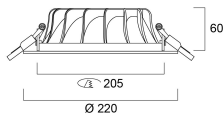

SCHÉMAS TECHNIQUES