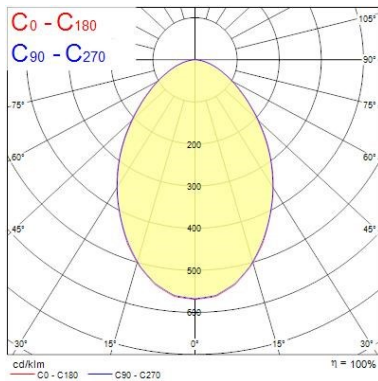

Syl-lighter LED II 220

Syl-Lighter LED II 220 RO 21W WW DALI
3031820

Emballage

Type d'emballage	Carton
Code EAN	8711971318200
Longueur simple de l'emballage (cm)	25.3
Largeur unitaire de l'emballage (cm)	25.3
Hauteur de l'emballage unitaire (cm)	7.2
DUN14 (extérieur)	18711971318207
unités par emballage extérieur	12
Longueur de l'emballage extérieur (cm)	52.4
Profondeur de l'emballage extérieur (cm)	52.6
Hauteur de l'emballage extérieur (cm)	23.8

PHOTOMÉTRIE

Distance [m]	Cone diameter [m]	E_v(0°) [lx]	E_v(C90) [lx]	E_v(C0) [lx]
0.5	0.80 0.79	4081	38.8° 974	38.4° 970
1.0	1.59 1.59	1015	38.8° 243	38.4° 244
1.5	2.39 2.38	451	38.8° 158	38.4° 159
2.0	3.18 3.17	254	38.8° 91	38.4° 91
2.5	3.98 3.96	162	38.8° 59	38.4° 59
3.0	4.77 4.76	113	38.8° 41	38.4° 41

Distance [m]   Cone diameter [m]   Illuminance [lx]

— C0 - C180 (Half beam angle: 76.8°)
— C90 - C270 (Half beam angle: 77.0°)

SCHÉMAS TECHNIQUES