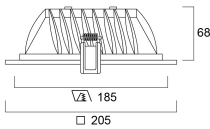

Syl-Lighter LED Square - 3000K lamp

Syl-lighter SQ 205 LED 15W 3000K
3031702

E-number FI	4273648
E-number SE	7462137

Données optiques

Flux lumineux (lm)	1258
Efficacité système lm/W	84
Température de couleur (K)	3000
Couleur de lumière	Warm White
IRC (Ra)	80
Ajustement de la température de couleur	N
Angle de faisceau (°)	90
Type de distribution	Direct
Groupe de risque photobiologiques	RG0

Caractéristiques électriques

Consommation électrique totale (W)	15
Tension secteur (V)	220-240V~
Type d'appareillage	électronique
Courant (mA)	350
Test au fil incandescent (°C)	960

Durée de vie

Durée de vie moyenne (nominale) (h)	50000

Données physiques

Couleur du corps	Cadran blanc
Indice de protection IP	IP44/20
Indice de protection IK	IK02
Finition du diffuseur	Opale
Matériau du diffuseur	Polycarbonate
Longueur (mm)	205
Largeur (mm)	205
Hauteur (mm)	68
Poids (kg)	0.85
Profondeur d'encastrement	68

Emballage

Type d'emballage	Carton
Code EAN	8711971317029
Longueur simple de l'emballage (cm)	23.7
Largeur unitaire de l'emballage (cm)	22.0
Hauteur de l'emballage unitaire (cm)	8.5
DUN14 (extérieur)	18711971317026
unités par emballage extérieur	12
Longueur de l'emballage extérieur (cm)	68.5
Profondeur de l'emballage extérieur (cm)	49.0
Hauteur de l'emballage extérieur (cm)	20.5

Syl-Lighter LED Square - 3000K lamp *Syl-lighter SQ 205 LED 15W 3000K* 3031702

Sécurité

Variateurs compatibles

Amont/Aval

PHOTOMÉTRIE

SCHÉMAS TECHNIQUES

Lumiance 3031702

This luminaire contains built in LED lamps.

A⁺⁺
A⁺
A
B
C
D
E

} **LED**

The lamps cannot be changed in the luminaire.

874/2012