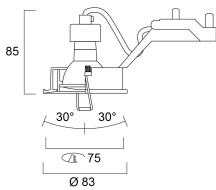

Inset Kit LED IP23

Kit Inset Blanc RLED+ V2 6W 345LM 40° 4000K DIM
3001779

Hauteur de l'emballage extérieur (cm) 23.0

PHOTOMÉTRIE

SCHÉMAS TECHNIQUES

Lumiance 3001779

This luminaire is compatible with bulbs of the energy classes:

} **L E D**

This luminaire is sold with a bulb of the energy class:

874/2012