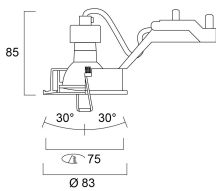

Données physiques

Inclinaison verticale (°)	30
Couleur du corps	Aluminium brossé
Indice de protection IP	IP23
Indice de protection IK	IK02
Finition du diffuseur	Transparent
Matériau du diffuseur	Plastique
Longueur (mm)	83
Largeur (mm)	83
Hauteur (mm)	85
Poids (kg)	0.21
Profondeur d'encastrement	100

Emballage

Type d'emballage	Carton
Code EAN	8711971017738
Longueur simple de l'emballage (cm)	14.0
Largeur unitaire de l'emballage (cm)	11.0
Hauteur de l'emballage unitaire (cm)	7.0
DUN14 (extérieur)	18711971017735
unités par emballage extérieur	30
Longueur de l'emballage extérieur (cm)	57.0

Inset Kit LED IP23

Kit Inset Alu B RLED+ V2 6W 345LM 40° 4000K

3001773

Profondeur de l'emballage extérieur (cm)	30.0
Hauteur de l'emballage extérieur (cm)	23.0

PHOTOMÉTRIE

SCHÉMAS TECHNIQUES

Lumiance 3001773