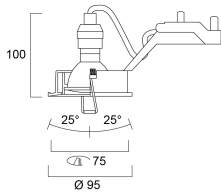

Inset Kit LED IP44

Kit Inset IP44 Blanc 345LM 40° 4000K REFLED V2 DIM
3001765

Profondeur de l'emballage extérieur (cm)	28.4
Hauteur de l'emballage extérieur (cm)	53.0

SCHÉMAS TECHNIQUES

Lumiance 3001765

This luminaire is compatible with bulbs of the energy classes:

} **LED**

This luminaire is sold with a bulb of the energy class:

874/2012