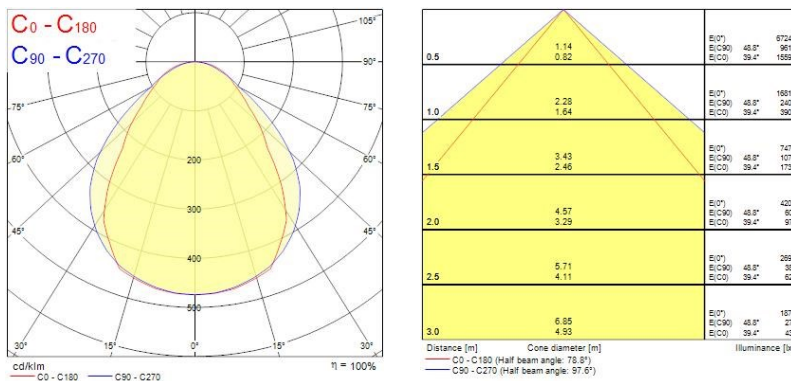

Officelyte LED OFFICELYTE 600X600 HE 4K 2069243

Durée de vie moyenne - L90 B50	60000
Durée de vie moyenne - L90 B20	48000
Durée de vie moyenne - L90 B10	34000

Données physiques

Couleur du corps	BLANC - RAL9016
Indice de protection IP	IP20
Indice de protection IK	IK02
Finition du diffuseur	Satine
Matériau du diffuseur	Acrylique
Longueur (mm)	595
Largeur (mm)	595
Hauteur (mm)	87
Poids (kg)	6.0
Profondeur d'encastrement	200

Emballage

Type d'emballage	Carton
Code EAN	5025768692439
Longueur simple de l'emballage (cm)	63.5
Largeur unitaire de l'emballage (cm)	73.0
Hauteur de l'emballage unitaire (cm)	15.5
DUN14 (extérieur)	05025768692439
unités par emballage extérieur	1
Longueur de l'emballage extérieur (cm)	63.5
Profondeur de l'emballage extérieur (cm)	73.0
Hauteur de l'emballage extérieur (cm)	15.5

PHOTOMÉTRIE

SCHÉMAS TECHNIQUES