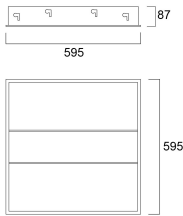

Officelyte LED OFFICELYTE 600X600 HE 4K 2069243

Concord 2069243

This luminaire contains built in LED lamps.

} **LED**

The lamps cannot be changed in the luminaire.

874/2012