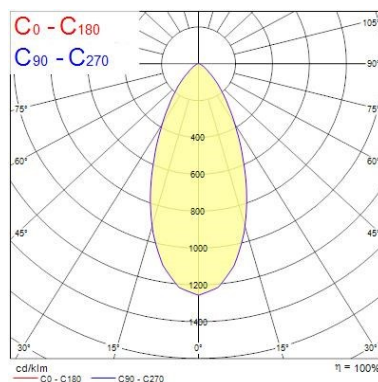

Beacon LED XL

BEACON XL IRC93 3000K FAISCEAU LARGE L3+DALI BLANC
2059693

Durée de vie moyenne - L80 B20	72000
Durée de vie moyenne - L80 B10	72000
Durée de vie moyenne - L90 B50	43000
Durée de vie moyenne - L90 B20	36000
Durée de vie moyenne - L90 B10	33000
Durée de vie moyenne (nominale) (h)	50000

Données physiques

Inclinaison verticale (°)	90
Rotation horizontale (°)	355
Couleur du corps	Blanc
Indice de protection IP	IP20
Indice de protection IK	IK02
Finition réflecteur	Réflecteur aluminium
Largeur (mm)	165
Hauteur (mm)	205
Poids (kg)	1.365

Emballage

Type d'emballage	Carton
Code EAN	5025768596935
Longueur simple de l'emballage (cm)	25.0
Largeur unitaire de l'emballage (cm)	19.5
Hauteur de l'emballage unitaire (cm)	20.0
DUN14 (extérieur)	05025768596935
unités par emballage extérieur	1
Longueur de l'emballage extérieur (cm)	25.0
Profondeur de l'emballage extérieur (cm)	19.5
Hauteur de l'emballage extérieur (cm)	20.0

PHOTOMÉTRIE

SCHÉMAS TECHNIQUES