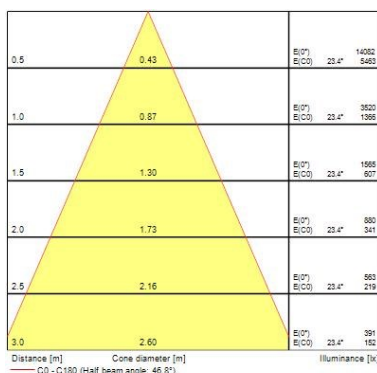

Beacon LED XL

BEACON XL IRC93 3000K FAISCEAU LARGE L3+DALI BLANC
2059693

Durée de vie moyenne - L80 B20	72000
Durée de vie moyenne - L80 B10	72000
Durée de vie moyenne - L90 B50	43000
Durée de vie moyenne - L90 B20	36000
Durée de vie moyenne - L90 B10	33000
Durée de vie moyenne (nominale) (h)	50000

Données physiques

Inclinaison verticale (°)	90
Rotation horizontale (°)	355
Couleur du corps	Blanc
Indice de protection IP	IP20
Indice de protection IK	IK02
Finition réflecteur	Réflecteur aluminium
Largeur (mm)	165
Hauteur (mm)	205
Poids (kg)	1.365

Emballage

Type d'emballage	Carton
Code EAN	5025768596935
Longueur simple de l'emballage (cm)	25.0
Largeur unitaire de l'emballage (cm)	19.5
Hauteur de l'emballage unitaire (cm)	20.0
DUN14 (extérieur)	05025768596935
unités par emballage extérieur	1
Longueur de l'emballage extérieur (cm)	25.0
Profondeur de l'emballage extérieur (cm)	19.5
Hauteur de l'emballage extérieur (cm)	20.0

PHOTOMÉTRIE

SCHÉMAS TECHNIQUES