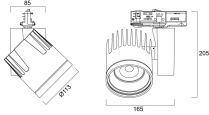

Beacon LED XL

BEACON XL IRC93 3000K FAISCEAU LARGE L3+DALI BLANC
2059693

Concord 2059693

This luminaire is compatible with bulbs of the energy classes:

} **LED**

This luminaire is sold with a bulb of the energy class:

874/2012

This luminaire is compatible with bulbs of the energy classes:

} **LED**

This luminaire is sold with a bulb of the energy class:

Concord 2059693 874/2012