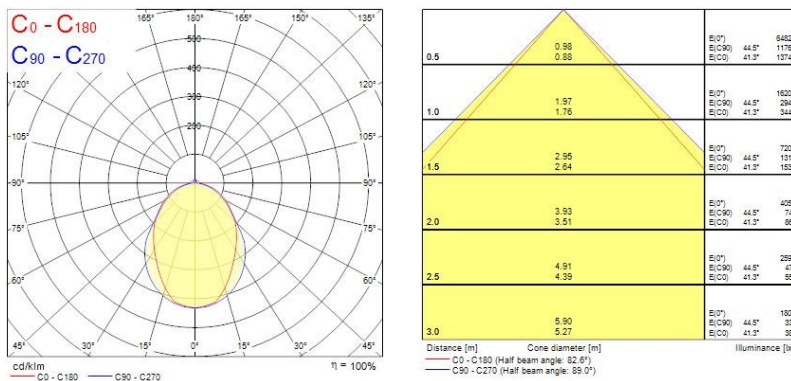

Officelyte Classic LED - SylSmart SSO

OFFICELYTE CLASSIC LED HO 4K SSO

2058994

Emballage

Type d'emballage	Carton
Code EAN	5025768589944
Longueur simple de l'emballage (cm)	62.0
Largeur unitaire de l'emballage (cm)	62.0
Hauteur de l'emballage unitaire (cm)	17.0
DUN14 (extérieur)	05025768589944
unités par emballage extérieur	1
Longueur de l'emballage extérieur (cm)	62.0
Profondeur de l'emballage extérieur (cm)	62.0
Hauteur de l'emballage extérieur (cm)	17.0

PHOTOMÉTRIE

SCHÉMAS TECHNIQUES