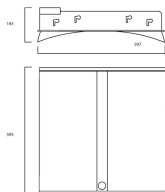

SCHÉMAS TECHNIQUES