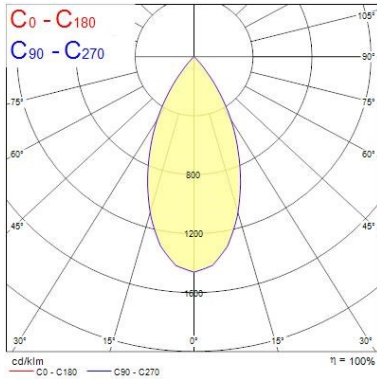

Myriad Carré IP65 - Flood

Myriad SQ LED IP65 Noir Flood 4000K

2056410

Application générale	Hospitality,Office,Retail,Residential & Consumer
Certifications	EUNEW008
Classe ETIM	EC001744

Données optiques

Flux lumineux (lm)	1142
Efficacité système lm/W	114
LOR (%)	100
Température de couleur (K)	4000
IRC (Ra)	85
Ajustement de la température de couleur	N
Angle de faisceau (°)	48
Groupe de risque photobiologiques	-

Caractéristiques électriques

Consommation électrique totale (W)	10
Tension secteur (V)	230-240V~
Protection électrique	Classe 2
Transformateur requis	Yes
Fréquence nominale (Hz)	50/60Hz

Durée de vie

Durée de vie moyenne - L70 B50	50000
Durée de vie moyenne (nominale) (h)	50000

Données physiques

Couleur du corps	Aluminium
Indice de protection IP	IP65
Indice de protection IK	IK02
Finition réflecteur	Noir
Largeur (mm)	72
Hauteur (mm)	64
Poids (kg)	0.39
Profondeur d'encastrement	64

Emballage

Type d'emballage	Carton
Code EAN	5025768564101
Longueur simple de l'emballage (cm)	17.5
Largeur unitaire de l'emballage (cm)	15.0
Hauteur de l'emballage unitaire (cm)	17.5
DUN14 (extérieur)	05025768564101
unités par emballage extérieur	1
Longueur de l'emballage extérieur (cm)	17.5
Profondeur de l'emballage extérieur (cm)	15.0
Hauteur de l'emballage extérieur (cm)	17.5

Myriad Carré IP65 - Flood Myriad SQ LED IP65 Noir Flood 4000K 2056410

PHOTOMÉTRIE

SCHÉMAS TECHNIQUES

Concord 2056410

This luminaire contains built in LED lamps.

A++
A+
A
B
C
D
E

} **LED**

The lamps cannot be changed in the luminaire.

874/2012