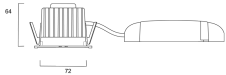

SCHÉMAS TECHNIQUES

Concord 2056404

This luminaire contains built in LED lamps.

A++
A+
A
B
C
D
E

} **LED**

The lamps cannot be changed in the luminaire.

874/2012