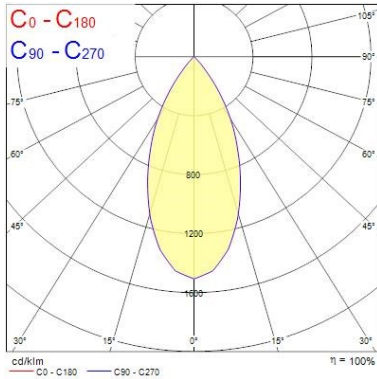

Myriad Carré IP65 - Flood

Myriad SQ LED IP65 Noir Flood 3000K

2056404

Application générale	Hospitality,Office,Retail,Residential & Consumer
Certifications	EUNEW008
Classe ETIM	EC001744

Données optiques

Flux lumineux (lm)	1165
Efficacité système lm/W	117
LOR (%)	100
Température de couleur (K)	3000
IRC (Ra)	85
Ajustement de la température de couleur	N
Angle de faisceau (°)	48
Groupe de risque photobiologiques	-

Caractéristiques électriques

Consommation électrique totale (W)	10
Tension secteur (V)	230-240V~
Protection électrique	Classe 2
Transformateur requis	Yes
Fréquence nominale (Hz)	50/60Hz

Durée de vie

Durée de vie moyenne - L70 B50	50000
Durée de vie moyenne (nominale) (h)	50000

Données physiques

Couleur du corps	Aluminium
Indice de protection IP	IP65
Indice de protection IK	IK02
Finition réflecteur	Noir
Largeur (mm)	72
Hauteur (mm)	64
Poids (kg)	0.39
Profondeur d'encastrement	64

Emballage

Type d'emballage	Carton
Code EAN	5025768564040
Longueur simple de l'emballage (cm)	17.5
Largeur unitaire de l'emballage (cm)	15.0
Hauteur de l'emballage unitaire (cm)	17.5
DUN14 (extérieur)	05025768564040
unités par emballage extérieur	1
Longueur de l'emballage extérieur (cm)	17.5
Profondeur de l'emballage extérieur (cm)	15.0
Hauteur de l'emballage extérieur (cm)	17.5

Myriad Carré IP65 - Flood Myriad SQ LED IP65 Noir Flood 3000K 2056404

PHOTOMÉTRIE

SCHÉMAS TECHNIQUES

Concord 2056404

This luminaire contains built in LED lamps.

A++
A+
A
B
C
D
E

} **LED**

The lamps cannot be changed in the luminaire.

874/2012