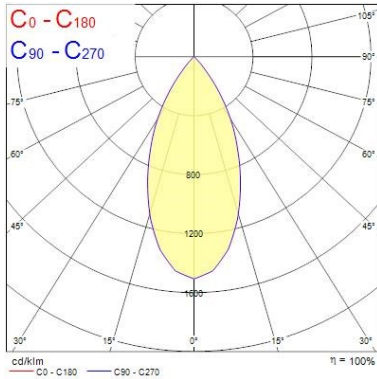

Myriad Carré IP65 - Flood

Myriad SQ LED IP65 Bla Flood 3000K
2056392

Application générale	Hospitality,Office,Retail,Residential & Consumer
Certifications	EUNEW008
Classe ETIM	EC001744

Données optiques

Flux lumineux (lm)	1165
Efficacité système lm/W	117
LOR (%)	100
Température de couleur (K)	3000
IRC (Ra)	85
Ajustement de la température de couleur	N
Angle de faisceau (°)	48
Groupe de risque photobiologiques	-

Caractéristiques électriques

Consommation électrique totale (W)	10
Tension secteur (V)	230-240V~
Protection électrique	Classe 2
Transformateur requis	Yes
Fréquence nominale (Hz)	50/60Hz

Durée de vie

Durée de vie moyenne - L70 B50	50000
Durée de vie moyenne (nominale) (h)	50000

Données physiques

Couleur du corps	Aluminium
Indice de protection IP	IP65
Indice de protection IK	IK02
Finition réflecteur	Blanc
Largeur (mm)	72
Hauteur (mm)	64
Poids (kg)	0.39
Profondeur d'encastrement	64

Emballage

Type d'emballage	Carton
Code EAN	5025768563920
Longueur simple de l'emballage (cm)	17.5
Largeur unitaire de l'emballage (cm)	15.0
Hauteur de l'emballage unitaire (cm)	17.5
DUN14 (extérieur)	05025768563920
unités par emballage extérieur	1
Longueur de l'emballage extérieur (cm)	17.5
Profondeur de l'emballage extérieur (cm)	15.0
Hauteur de l'emballage extérieur (cm)	17.5

Myriad Carré IP65 - Flood Myriad SQ LED IP65 Bla Flood 3000K 2056392

PHOTOMÉTRIE

SCHÉMAS TECHNIQUES

Concord 2056392

This luminaire contains built in LED lamps.

A++
A+
A
B
C
D
E

} **LED**

The lamps cannot be changed in the luminaire.

874/2012