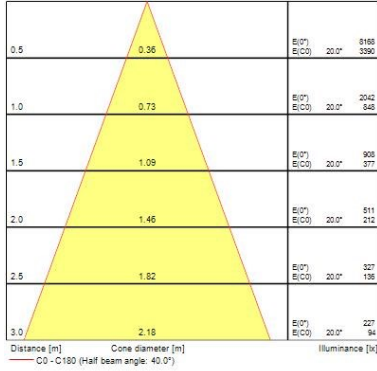

Myriad Carré - Flood - Corps seul

Myriad SQ LED Bla Flood 4000K DALI
2056330

Environnement	Intérieur
Application générale	Hospitality,Office,Retail,Residential & Consumer
Certifications	EUNEW008
Classe ETIM	EC001744

Données optiques

Flux lumineux (lm)	1142
Efficacité système lm/W	114
LOR (%)	100
Température de couleur (K)	4000
IRC (Ra)	85
Ajustement de la température de couleur	N
Angle de faisceau (°)	48
Groupe de risque photobiologiques	-

Caractéristiques électriques

Consommation électrique totale (W)	10
Tension secteur (V)	230-240V~
Protection électrique	Classe 2
Transformateur requis	Yes
Fréquence nominale (Hz)	50/60Hz

Durée de vie

Durée de vie moyenne - L70 B50	50000
Durée de vie moyenne (nominale) (h)	50000

Données physiques

Couleur du corps	Aluminium
Indice de protection IP	IP20
Indice de protection IK	IK02
Finition réflecteur	Blanc
Largeur (mm)	72
Hauteur (mm)	64
Poids (kg)	0.37
Profondeur d'encastrement	64

Emballage

Type d'emballage	Carton
Code EAN	5025768563302
Longueur simple de l'emballage (cm)	17.5
Largeur unitaire de l'emballage (cm)	15.0
Hauteur de l'emballage unitaire (cm)	17.5
DUN14 (extérieur)	05025768563302
unités par emballage extérieur	1
Longueur de l'emballage extérieur (cm)	17.5
Profondeur de l'emballage extérieur (cm)	15.0
Hauteur de l'emballage extérieur (cm)	17.5

Myriad Carré - Flood - Corps seul

Myriad SQ LED Bla Flood 4000K DALI
2056330

PHOTOMÉTRIE

SCHÉMAS TECHNIQUES