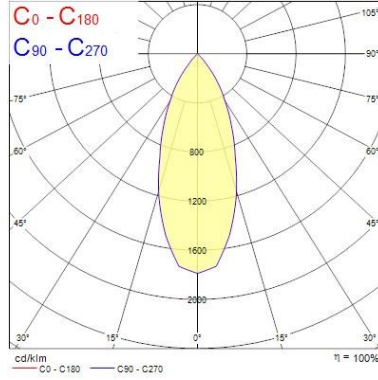

Myriad Carré - Flood - Corps seul

Myriad SQ LED Bla Flood 4000K DALI
2056330

Environnement	Intérieur
Application générale	Hospitality,Office,Retail,Residential & Consumer
Certifications	EUNEW008
Classe ETIM	EC001744

Données optiques

Flux lumineux (lm)	1142
Efficacité système lm/W	114
LOR (%)	100
Température de couleur (K)	4000
IRC (Ra)	85
Ajustement de la température de couleur	N
Angle de faisceau (°)	48
Groupe de risque photobiologiques	-

Caractéristiques électriques

Consommation électrique totale (W)	10
Tension secteur (V)	230-240V~
Protection électrique	Classe 2
Transformateur requis	Yes
Fréquence nominale (Hz)	50/60Hz

Durée de vie

Durée de vie moyenne - L70 B50	50000
Durée de vie moyenne (nominale) (h)	50000

Données physiques

Couleur du corps	Aluminium
Indice de protection IP	IP20
Indice de protection IK	IK02
Finition réflecteur	Blanc
Largeur (mm)	72
Hauteur (mm)	64
Poids (kg)	0.37
Profondeur d'encastrement	64

Emballage

Type d'emballage	Carton
Code EAN	5025768563302
Longueur simple de l'emballage (cm)	17.5
Largeur unitaire de l'emballage (cm)	15.0
Hauteur de l'emballage unitaire (cm)	17.5
DUN14 (extérieur)	05025768563302
unités par emballage extérieur	1
Longueur de l'emballage extérieur (cm)	17.5
Profondeur de l'emballage extérieur (cm)	15.0
Hauteur de l'emballage extérieur (cm)	17.5

Myriad Carré - Flood - Corps seul

Myriad SQ LED Bla Flood 4000K DALI
2056330

PHOTOMÉTRIE

SCHÉMAS TECHNIQUES