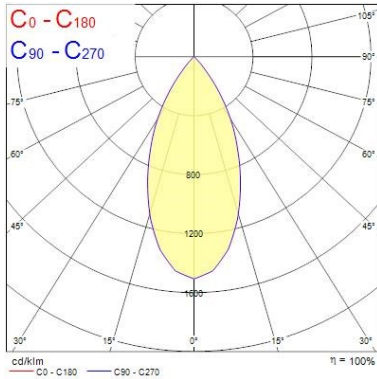

Myriad Carré - Flood - Corps seul

Myriad SQ LED Bla Flood 3000K
2056320

Application générale	Hospitality,Office,Retail,Residential & Consumer
Certifications	EUNEW008
Classe ETIM	EC001744

Données optiques

Flux lumineux (lm)	1165
Efficacité système lm/W	117
LOR (%)	100
Température de couleur (K)	3000
IRC (Ra)	85
Ajustement de la température de couleur	N
Angle de faisceau (°)	48
Groupe de risque photobiologiques	-

Caractéristiques électriques

Consommation électrique totale (W)	10
Tension secteur (V)	230-240V~
Protection électrique	Classe 2
Transformateur requis	Yes
Fréquence nominale (Hz)	50/60Hz

Durée de vie

Durée de vie moyenne - L70 B50	50000
Durée de vie moyenne (nominale) (h)	50000

Données physiques

Couleur du corps	Aluminium
Indice de protection IP	IP20
Indice de protection IK	IK02
Finition réflecteur	Blanc
Largeur (mm)	72
Hauteur (mm)	64
Poids (kg)	0.37
Profondeur d'encastrement	64

Emballage

Type d'emballage	Carton
Code EAN	5025768563203
Longueur simple de l'emballage (cm)	17.5
Largeur unitaire de l'emballage (cm)	15.0
Hauteur de l'emballage unitaire (cm)	17.5
DUN14 (extérieur)	05025768563203
unités par emballage extérieur	1
Longueur de l'emballage extérieur (cm)	17.5
Profondeur de l'emballage extérieur (cm)	15.0
Hauteur de l'emballage extérieur (cm)	17.5

Myriad Carré - Flood - Corps seul Myriad SQ LED Bla Flood 3000K 2056320

PHOTOMÉTRIE

SCHÉMAS TECHNIQUES

Concord 2056320

This luminaire contains built in LED lamps.

A++
A+
A
B
C
D
E

} **LED**

The lamps cannot be changed in the luminaire.

874/2012