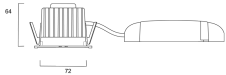

SCHÉMAS TECHNIQUES

Concord 2056320

This luminaire contains built in LED lamps.

A++
A+
A
B
C
D
E

} **LED**

The lamps cannot be changed in the luminaire.

874/2012