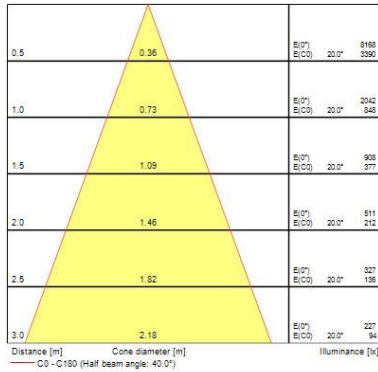

Myriad Carré - Flood - Corps seul

Myriad SQ LED Argent Flood 4000K DALI
2056318

Environnement	Intérieur
Application générale	Hospitality, Office, Retail, Residential & Consumer
Certifications	EUNEW008
Classe ETIM	EC001744

Données optiques

Flux lumineux (lm)	1142
Efficacité système lm/W	114
LOR (%)	100
Température de couleur (K)	4000
IRC (Ra)	85
Ajustement de la température de couleur	N
Angle de faisceau (°)	48
Groupe de risque photobiologiques	-

Caractéristiques électriques

Consommation électrique totale (W)	10
Tension secteur (V)	230-240V~
Protection électrique	Classe 2
Transformateur requis	Yes
Fréquence nominale (Hz)	50/60Hz

Durée de vie

Durée de vie moyenne - L70 B50	50000
Durée de vie moyenne (nominale) (h)	50000

Données physiques

Couleur du corps	Aluminium
Indice de protection IP	IP20
Indice de protection IK	IK02
Finition réflecteur	Aluminium
Largeur (mm)	72
Hauteur (mm)	64
Poids (kg)	0.37
Profondeur d'encastrement	64

Emballage

Type d'emballage	Carton
Code EAN	5025768563180
Longueur simple de l'emballage (cm)	17.5
Largeur unitaire de l'emballage (cm)	15.0
Hauteur de l'emballage unitaire (cm)	17.5
DUN14 (extérieur)	05025768563180
unités par emballage extérieur	1
Longueur de l'emballage extérieur (cm)	17.5
Profondeur de l'emballage extérieur (cm)	15.0
Hauteur de l'emballage extérieur (cm)	17.5

Myriad Carré - Flood - Corps seul

Myriad SQ LED Argent Flood 4000K DALI
2056318

PHOTOMÉTRIE

SCHÉMAS TECHNIQUES