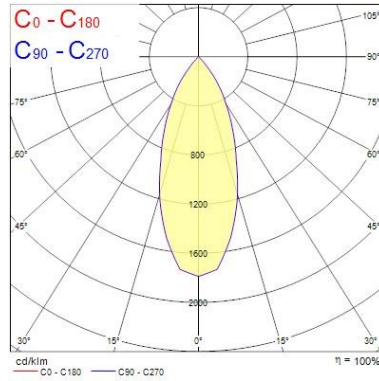

Myriad Carré - Flood - Corps seul

Myriad SQ LED Argent Flood 4000K DALI
2056318

Environnement	Intérieur
Application générale	Hospitality, Office, Retail, Residential & Consumer
Certifications	EUNEW008
Classe ETIM	EC001744

Données optiques

Flux lumineux (lm)	1142
Efficacité système lm/W	114
LOR (%)	100
Température de couleur (K)	4000
IRC (Ra)	85
Ajustement de la température de couleur	N
Angle de faisceau (°)	48
Groupe de risque photobiologiques	-

Caractéristiques électriques

Consommation électrique totale (W)	10
Tension secteur (V)	230-240V~
Protection électrique	Classe 2
Transformateur requis	Yes
Fréquence nominale (Hz)	50/60Hz

Durée de vie

Durée de vie moyenne - L70 B50	50000
Durée de vie moyenne (nominale) (h)	50000

Données physiques

Couleur du corps	Aluminium
Indice de protection IP	IP20
Indice de protection IK	IK02
Finition réflecteur	Aluminium
Largeur (mm)	72
Hauteur (mm)	64
Poids (kg)	0.37
Profondeur d'encastrement	64

Emballage

Type d'emballage	Carton
Code EAN	5025768563180
Longueur simple de l'emballage (cm)	17.5
Largeur unitaire de l'emballage (cm)	15.0
Hauteur de l'emballage unitaire (cm)	17.5
DUN14 (extérieur)	05025768563180
unités par emballage extérieur	1
Longueur de l'emballage extérieur (cm)	17.5
Profondeur de l'emballage extérieur (cm)	15.0
Hauteur de l'emballage extérieur (cm)	17.5

Myriad Carré - Flood - Corps seul

Myriad SQ LED Argent Flood 4000K DALI
2056318

PHOTOMÉTRIE

SCHÉMAS TECHNIQUES