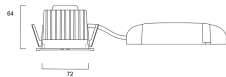

SCHÉMAS TECHNIQUES