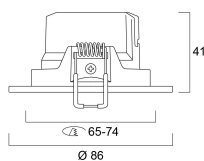

SCHÉMAS TECHNIQUES