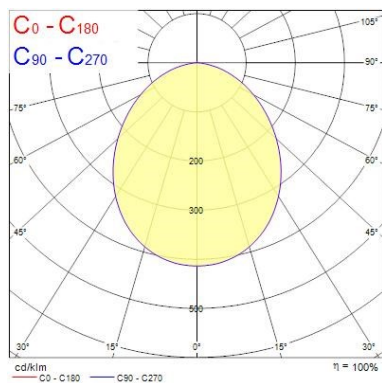

Start Spot IP65

START SPOT LED DIM 4000K IP65
0053587

Longueur (mm)	86
Largeur (mm)	86
Hauteur (mm)	41
Poids (kg)	0.076
Profondeur d'encastrement	40

Emballage

Type d'emballage	Carton
Code EAN	5410288535876
Longueur simple de l'emballage (cm)	9.0
Largeur unitaire de l'emballage (cm)	7.5
Hauteur de l'emballage unitaire (cm)	9.0
DUN14 (intérieur)	25410288535870
Unités par emballage intérieur	6
Hauteur de l'emballage intérieur (cm)	28.5
Profondeur de l'emballage intérieur (cm)	9.0
Longueur de l'emballage intérieur (cm)	19.0
DUN14 (extérieur)	15410288535873
unités par emballage extérieur	48
Longueur de l'emballage extérieur (cm)	38.0
Profondeur de l'emballage extérieur (cm)	30.0
Hauteur de l'emballage extérieur (cm)	40.5

PHOTOMÉTRIE

SCHÉMAS TECHNIQUES