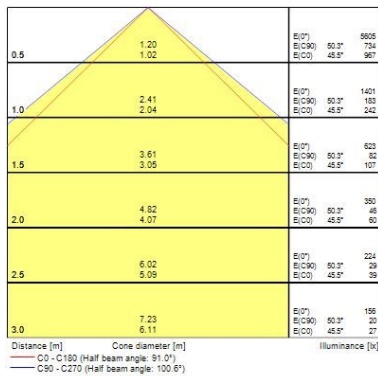

Données optiques

Flux lumineux (lm)	3240
Efficacité système lm/W	75.34
LOR (%)	100
Température de couleur (K)	4000
Couleur de lumière	Neutral White
IRC (Ra)	80
Variation SDCM dans le temps	3
Ajustement de la température de couleur	N
Type de distribution	Direct
Contrôle de l'éblouissement (UGR)	UGR <21

Durée de vie

Durée de vie moyenne (nominale) (h)	50000
-------------------------------------	-------

Données physiques

Couleur du corps	Blanc
Indice de protection IP	IP20
Indice de protection IK	IK02
Finition du diffuseur	Micro-prismatique
Matériau du diffuseur	Polycarbonate
Finition réflecteur	Réflecteur aluminium blanc
Longueur (mm)	596
Largeur (mm)	596
Hauteur (mm)	52
Poids (kg)	3.296
Profondeur d'encastrement	52

Emballage

IVY 2 LED UGR<21

IVY 2 LED 600x600 43W 4000K EB MPM

0052833

Type d'emballage	Carton
Code EAN	5410288528335
Longueur simple de l'emballage (cm)	60.4
Largeur unitaire de l'emballage (cm)	60.2
Hauteur de l'emballage unitaire (cm)	5.6
DUN14 (extérieur)	05410288528335
unités par emballage extérieur	1
Longueur de l'emballage extérieur (cm)	60.4
Profondeur de l'emballage extérieur (cm)	60.2
Hauteur de l'emballage extérieur (cm)	5.6

PHOTOMÉTRIE

SCHÉMAS TECHNIQUES