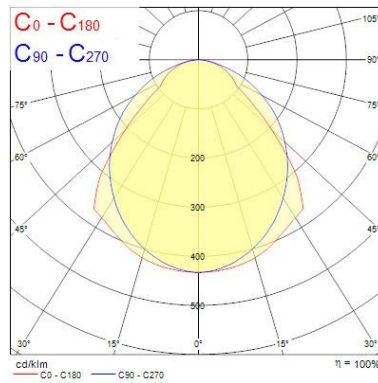

Données optiques

Flux lumineux (lm)	3240
Efficacité système lm/W	75.34
LOR (%)	100
Température de couleur (K)	4000
Couleur de lumière	Neutral White
IRC (Ra)	80
Variation SDCM dans le temps	3
Ajustement de la température de couleur	N
Type de distribution	Direct
Contrôle de l'éblouissement (UGR)	UGR <21

Durée de vie

Durée de vie moyenne (nominale) (h)	50000
-------------------------------------	-------

Données physiques

Couleur du corps	Blanc
Indice de protection IP	IP20
Indice de protection IK	IK02
Finition du diffuseur	Micro-prismatique
Matériau du diffuseur	Polycarbonate
Finition réflecteur	Réflecteur aluminium blanc
Longueur (mm)	596
Largeur (mm)	596
Hauteur (mm)	52
Poids (kg)	3.296
Profondeur d'encastrement	52

Emballage

IVY 2 LED UGR<21

IVY 2 LED 600x600 43W 4000K EB MPM

0052833

Type d'emballage	Carton
Code EAN	5410288528335
Longueur simple de l'emballage (cm)	60.4
Largeur unitaire de l'emballage (cm)	60.2
Hauteur de l'emballage unitaire (cm)	5.6
DUN14 (extérieur)	05410288528335
unités par emballage extérieur	1
Longueur de l'emballage extérieur (cm)	60.4
Profondeur de l'emballage extérieur (cm)	60.2
Hauteur de l'emballage extérieur (cm)	5.6

PHOTOMÉTRIE

SCHÉMAS TECHNIQUES