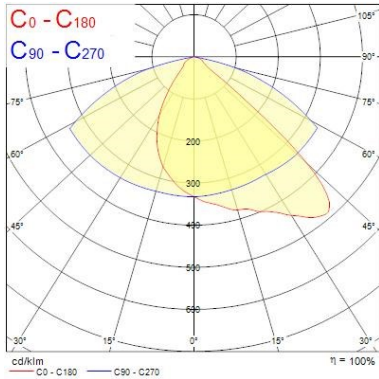

Sylveo LED 20000lm - Extra Large SYLVEO LED 20000LM ASYM 4000K DALI 0049147

Max. Luminaires par disjoncteur 16A	6
Max. Luminaires par disjoncteur C 20A	8

Durée de vie

Durée de vie moyenne - L70 B50	50000
Durée de vie moyenne - L70 B20	42000
Durée de vie moyenne - L70 B10	39000
Durée de vie moyenne - L80 B50	49000
Durée de vie moyenne - L80 B20	33600
Durée de vie moyenne - L80 B10	31200
Durée de vie moyenne - L90 B50	22000
Durée de vie moyenne - L90 B20	18480
Durée de vie moyenne - L90 B10	17160
Durée de vie moyenne (nominale) (h)	50000

Données physiques

Inclinaison verticale (°)	200
Rotation horizontale (°)	180
Couleur du corps	RAL9006
Indice de protection IP	IP66
Indice de protection IK	IK08
Finition du diffuseur	Transparent
Matériau du diffuseur	Verre
Longueur (mm)	98
Largeur (mm)	496
Hauteur (mm)	392
Poids (kg)	11.516
Wind Area (m²)	0.177

Emballage

Type d'emballage	Carton
Code EAN	5410288491479
Longueur simple de l'emballage (cm)	53.7
Largeur unitaire de l'emballage (cm)	54.4
Hauteur de l'emballage unitaire (cm)	16.8
DUN14 (extérieur)	05410288491479
unités par emballage extérieur	1
Longueur de l'emballage extérieur (cm)	53.7
Profondeur de l'emballage extérieur (cm)	54.4
Hauteur de l'emballage extérieur (cm)	16.8

PHOTOMÉTRIE

Sylveo LED 20000lm - Extra Large SYLVEO LED 20000LM ASYM 4000K DALI 0049147

SCHÉMAS TECHNIQUES

SYLVANIA 0049147

This luminaire contains built in LED lamps.

} LED

The lamps cannot be changed in the luminaire.

874/2012