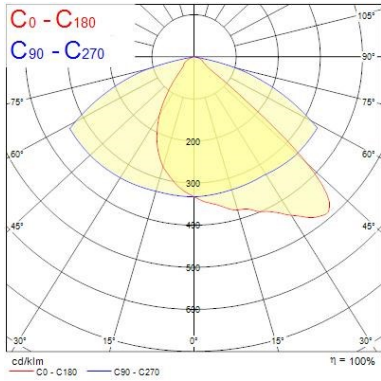

SYLVEO LED 8000LM - Moyen

SYLVEO LED 8000LM ASYM 3000K
0049111

Test au fil incandescent (°C)	650
Fréquence nominale (Hz)	50/60Hz
Niveau de scintillement LED	Ultra low (5% or less)
Max. Luminaires par disjoncteur 10A	8
Max. Luminaires par disjoncteur C 13A	23
Max. Luminaires par disjoncteur 16A	13
Max. Luminaires par disjoncteur C 20A	35

Durée de vie

Durée de vie moyenne - L70 B50	50000
Durée de vie moyenne - L70 B20	42000
Durée de vie moyenne - L70 B10	39000
Durée de vie moyenne - L80 B50	49000
Durée de vie moyenne - L80 B20	33600
Durée de vie moyenne - L80 B10	31200
Durée de vie moyenne - L90 B50	22000
Durée de vie moyenne - L90 B20	18480
Durée de vie moyenne - L90 B10	17160
Durée de vie moyenne (nominale) (h)	50000

Données physiques

Inclinaison verticale (°)	180
Rotation horizontale (°)	180
Couleur du corps	RAL9006
Indice de protection IP	IP66
Indice de protection IK	IK08
Finition du diffuseur	Transparent
Matériau du diffuseur	Verre
Longueur (mm)	290
Largeur (mm)	66
Hauteur (mm)	333
Poids (kg)	4.516
Wind Area (m²)	0.082

Emballage

Type d'emballage	Carton
Code EAN	5410288491110
Longueur simple de l'emballage (cm)	31.8
Largeur unitaire de l'emballage (cm)	13.3
Hauteur de l'emballage unitaire (cm)	42.1
DUN14 (extérieur)	15410288491117
unités par emballage extérieur	2
Longueur de l'emballage extérieur (cm)	33.7
Profondeur de l'emballage extérieur (cm)	28.9
Hauteur de l'emballage extérieur (cm)	44.1

PHOTOMÉTRIE

SYLVEO LED 8000LM - Moyen

SYLVEO LED 8000LM ASYM 3000K
0049111

SCHÉMAS TECHNIQUES

SYLVANIA 0049111

This luminaire contains built in LED lamps.

The lamps cannot be changed in the luminaire.

874/2012