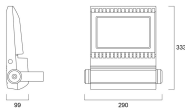

SCHÉMAS TECHNIQUES

SYLVANIA 0049111

This luminaire contains built in LED lamps.

The lamps cannot be changed in the luminaire.

874/2012