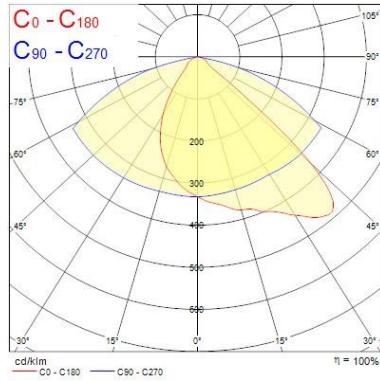

SYLVEO LED 8000LM - Moyen

SYLVEO LED 8000LM ASYM 3000K
0049111

Test au fil incandescent (°C)	650
Fréquence nominale (Hz)	50/60Hz
Niveau de scintillement LED	Ultra low (5% or less)
Max. Luminaires par disjoncteur 10A	8
Max. Luminaires par disjoncteur C 13A	23
Max. Luminaires par disjoncteur 16A	13
Max. Luminaires par disjoncteur C 20A	35

Durée de vie

Durée de vie moyenne - L70 B50	50000
Durée de vie moyenne - L70 B20	42000
Durée de vie moyenne - L70 B10	39000
Durée de vie moyenne - L80 B50	49000
Durée de vie moyenne - L80 B20	33600
Durée de vie moyenne - L80 B10	31200
Durée de vie moyenne - L90 B50	22000
Durée de vie moyenne - L90 B20	18480
Durée de vie moyenne - L90 B10	17160
Durée de vie moyenne (nominale) (h)	50000

Données physiques

Inclinaison verticale (°)	180
Rotation horizontale (°)	180
Couleur du corps	RAL9006
Indice de protection IP	IP66
Indice de protection IK	IK08
Finition du diffuseur	Transparent
Matériau du diffuseur	Verre
Longueur (mm)	290
Largeur (mm)	66
Hauteur (mm)	333
Poids (kg)	4.516
Wind Area (m²)	0.082

Emballage

Type d'emballage	Carton
Code EAN	5410288491110
Longueur simple de l'emballage (cm)	31.8
Largeur unitaire de l'emballage (cm)	13.3
Hauteur de l'emballage unitaire (cm)	42.1
DUN14 (extérieur)	15410288491117
unités par emballage extérieur	2
Longueur de l'emballage extérieur (cm)	33.7
Profondeur de l'emballage extérieur (cm)	28.9
Hauteur de l'emballage extérieur (cm)	44.1

PHOTOMÉTRIE

SYLVEO LED 8000LM - Moyen

SYLVEO LED 8000LM ASYM 3000K
0049111

SCHÉMAS TECHNIQUES

SYLVANIA 0049111

This luminaire contains built in LED lamps.

The lamps cannot be changed in the luminaire.

874/2012