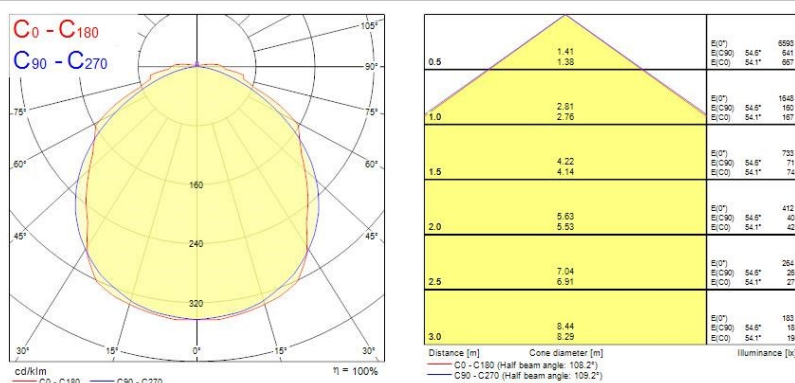

Sylproof Superia LED G3 fixed output SYLPROOF SUPERIA LED G3 1500mm Single 4K 0048712

Données physiques

Couleur du corps	Gris
Indice de protection IP	IP65
Indice de protection IK	IK08
Finition du diffuseur	Transparent
Matériau du diffuseur	Polycarbonate
Longueur (mm)	1578
Largeur (mm)	84
Hauteur (mm)	75
Poids (kg)	2.06

Emballage

Type d'emballage	Carton
Code EAN	5410288487120
Longueur simple de l'emballage (cm)	167.2
Largeur unitaire de l'emballage (cm)	8.8
Hauteur de l'emballage unitaire (cm)	8.4
DUN14 (extérieur)	05410288487120
unités par emballage extérieur	1
Longueur de l'emballage extérieur (cm)	167.2
Profondeur de l'emballage extérieur (cm)	8.8
Hauteur de l'emballage extérieur (cm)	8.4

Sécurité

A utiliser uniquement en environnement sec	Non

PHOTOMÉTRIE

SCHÉMAS TECHNIQUES