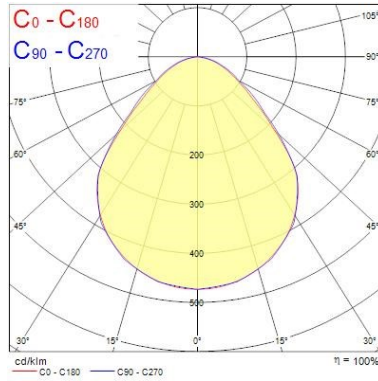

Durée de vie

Durée de vie moyenne - L70 B50	50000
--------------------------------	-------

Données physiques

Couleur du corps	White RAL9016
Indice de protection IP	IP44
Indice de protection IK	IK03
Longueur (mm)	596
Largeur (mm)	596
Hauteur (mm)	63
Poids (kg)	3.68

Start Panel LED DALI

Start Panel LED G4 UGR19 600 3000K DALI
0047786

PHOTOMÉTRIE

0.5	1.02 1.00	E(0°) E(C90) E(C0)	7762 1233 1374
1.0	2.04 2.00	E(0°) E(C90) E(C0)	1940 333 344
1.5	3.06 3.00	E(0°) E(C90) E(C0)	862 148 152
2.0	4.08 4.00	E(0°) E(C90) E(C0)	486 83 86
2.5	5.11 5.00	E(0°) E(C90) E(C0)	310 53 55
3.0	6.13 6.00	E(0°) E(C90) E(C0)	216 37 38

Distance [m] Cone diameter [m] Illuminance [lx]

— C0 - C180 (Half beam angle: 90.0°)
— C90 - C270 (Half beam angle: 91.2°)

SCHÉMAS TECHNIQUES

Start Panel LED DALI

Start Panel LED G4 UGR19 600 3000K DALI
0047786