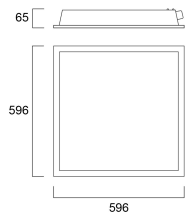

Durée de vie

Durée de vie moyenne - L70 B50	50000
--------------------------------	-------

Données physiques

Couleur du corps	White RAL9016
Indice de protection IP	IP44
Indice de protection IK	IK03
Longueur (mm)	596
Largeur (mm)	596
Hauteur (mm)	63
Poids (kg)	3.68

Emballage

Type d'emballage	Carton
Code EAN	5410288477862
Longueur simple de l'emballage (cm)	64.5
Largeur unitaire de l'emballage (cm)	63.0
Hauteur de l'emballage unitaire (cm)	8.5
DUN14 (extérieur)	05410288477862
unités par emballage extérieur	1
Longueur de l'emballage extérieur (cm)	64.5
Profondeur de l'emballage extérieur (cm)	63.0
Hauteur de l'emballage extérieur (cm)	8.5

Start Panel LED DALI

Start Panel LED G4 UGR19 600 3000K DALI
0047786

PHOTOMÉTRIE

0.5	1.02 1.00	E(0°) E(C90) E(C0)	7762 1233 1374
1.0	2.04 2.00	E(0°) E(C90) E(C0)	1940 333 344
1.5	3.06 3.00	E(0°) E(C90) E(C0)	862 148 152
2.0	4.08 4.00	E(0°) E(C90) E(C0)	486 83 86
2.5	5.11 5.00	E(0°) E(C90) E(C0)	310 53 55
3.0	6.13 6.00	E(0°) E(C90) E(C0)	216 37 38

Distance [m] Cone diameter [m] Illuminance [lx]

— C0 - C180 (Half beam angle: 90.0°)
— C90 - C270 (Half beam angle: 91.2°)

SCHÉMAS TECHNIQUES

Start Panel LED DALI

Start Panel LED G4 UGR19 600 3000K DALI
0047786