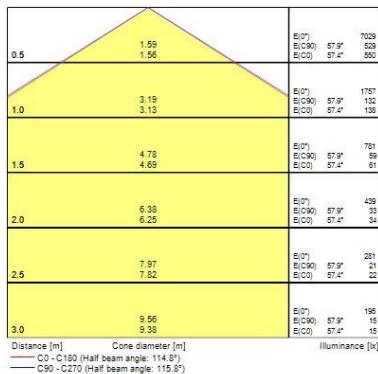

Start Flat Panel LED

Start Flat Panel LED DALI 4000K

0047444

Données physiques

Couleur du corps	Blanc
Indice de protection IP	IP20
Indice de protection IK	IK05
Finition du diffuseur	Opale
Matériau du diffuseur	Acrylique PMMA
Finition réflecteur	Diffuseur
Longueur (mm)	595
Largeur (mm)	595
Hauteur (mm)	10.5
Poids (kg)	3.099
Profondeur d'encastrement	100

Emballage

Type d'emballage	Carton
Code EAN	5410288474441
Longueur simple de l'emballage (cm)	68.8
Largeur unitaire de l'emballage (cm)	63.0
Hauteur de l'emballage unitaire (cm)	3.8
DUN14 (extérieur)	15410288474448
unités par emballage extérieur	2
Longueur de l'emballage extérieur (cm)	70.9
Profondeur de l'emballage extérieur (cm)	65.3
Hauteur de l'emballage extérieur (cm)	17.3

PHOTOMÉTRIE