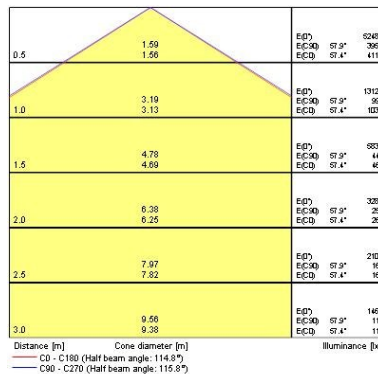

Start Flat Panel LED

Start Flat Panel LED DALI 4000K

0047444

Données physiques

Couleur du corps	Blanc
Indice de protection IP	IP20
Indice de protection IK	IK05
Finition du diffuseur	Opale
Matériau du diffuseur	Acrylique PMMA
Finition réflecteur	Diffuseur
Longueur (mm)	595
Largeur (mm)	595
Hauteur (mm)	10.5
Poids (kg)	3.099
Profondeur d'encastrement	100

Emballage

Type d'emballage	Carton
Code EAN	5410288474441
Longueur simple de l'emballage (cm)	68.8
Largeur unitaire de l'emballage (cm)	63.0
Hauteur de l'emballage unitaire (cm)	3.8
DUN14 (extérieur)	15410288474448
unités par emballage extérieur	2
Longueur de l'emballage extérieur (cm)	70.9
Profondeur de l'emballage extérieur (cm)	65.3
Hauteur de l'emballage extérieur (cm)	17.3

PHOTOMÉTRIE