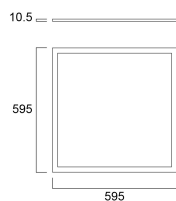

Durée de vie

Durée de vie moyenne (nominale) (h)	50000
-------------------------------------	-------

Start Flat Panel LED

Start Flat Panel LED DALI 4000K

0047444

Données physiques

Couleur du corps	Blanc
Indice de protection IP	IP20
Indice de protection IK	IK05
Finition du diffuseur	Opale
Matériau du diffuseur	Acrylique PMMA
Finition réflecteur	Diffuseur
Longueur (mm)	595
Largeur (mm)	595
Hauteur (mm)	10.5
Poids (kg)	3.099
Profondeur d'encastrement	100

Emballage

Type d'emballage	Carton
Code EAN	5410288474441
Longueur simple de l'emballage (cm)	68.8
Largeur unitaire de l'emballage (cm)	63.0
Hauteur de l'emballage unitaire (cm)	3.8
DUN14 (extérieur)	15410288474448
unités par emballage extérieur	2
Longueur de l'emballage extérieur (cm)	70.9
Profondeur de l'emballage extérieur (cm)	65.3
Hauteur de l'emballage extérieur (cm)	17.3

PHOTOMÉTRIE

Start Flat Panel LED

Start Flat Panel LED DALI 4000K
0047444

SCHÉMAS TECHNIQUES

Start Flat Panel LED Start Flat Panel LED DALI 4000K 0047444

SYLVANIA 0047444

 This luminaire contains built in LED lamps.