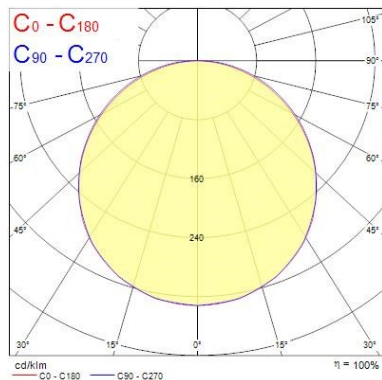

Start Flat Panel LED

Start Flat Panel LED DALI 4000K
0047444

SCHÉMAS TECHNIQUES