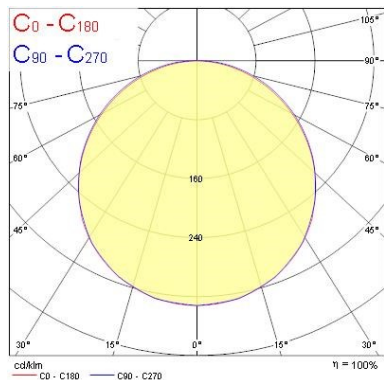

Start Flat Panel LED

Start Flat Panel LED DALI 4000K
0047444

SCHÉMAS TECHNIQUES