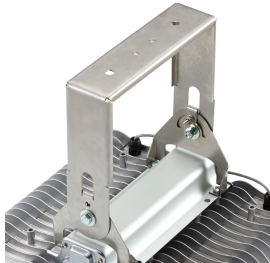

### SYLBAY LED KIT DE FIXATION ORIENTABLE

#### Caractéristiques de la gamme

- Adjustable surface mount accessory for SylBay LED (order 1 per unit)

## PRÉSENTATION DU PRODUIT

Code produit	0039285
Nom du produit	SYLBAY LED KIT DE FIXATION ORIENTABLE
Technologie	LED
Type	0
Matériau du corps	Fonte d'aluminium
Montage	Rail 3 circuits (L3)
Application générale	Logistique & Industrie
Certifications	EUNEW009
Classe ETIM	EC002557
E-number FI	4306931
Flux lumineux (lm)	3312
LOR (%)	100
IRC (Ra)	93
Variation SDCM dans le temps	3
Angle de faisceau (°)	15
Groupe de risque photobiologiques	Groupe 0
Consommation électrique totale (W)	0
Protection électrique	Classe 3
Type d'appareillage	électronique
Couleur du corps	Blanc
Indice de protection IP	IP00
Indice de protection IK	IK02
Code EAN	5410288392851
Lampes	Yes
Lampe incluse	INTEGRATED LED