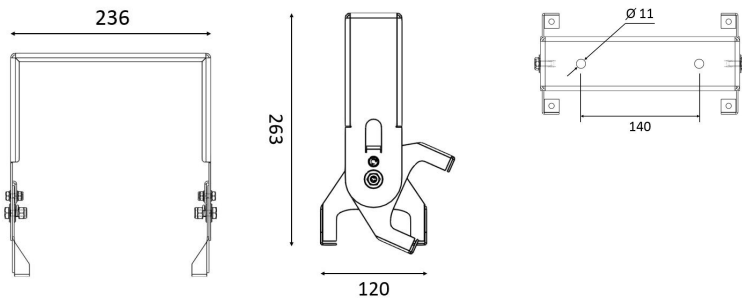

Accessoires Sylbay LED SYLBAY LED KIT DE FIXATION ORIENTABLE 0039285

Hauteur de l'emballage extérieur (cm) 7.0

PHOTOMÉTRIE

SCHÉMAS TECHNIQUES

SYLVANIA 0039285

This luminaire is compatible with bulbs of the energy classes:

A++
A+
A
B
C
D
E

} **LED**

This luminaire is sold with a bulb of the energy class:

874/2012