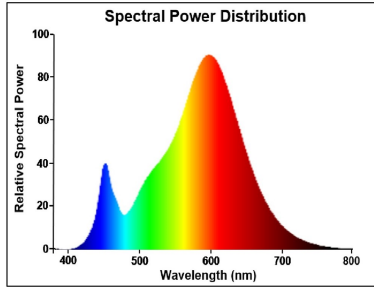

ToLEDo R7s 118MM

ToLEDo R7S 118mm 11,5W 1521lm 827
0029687

SCHÉMAS TECHNIQUES