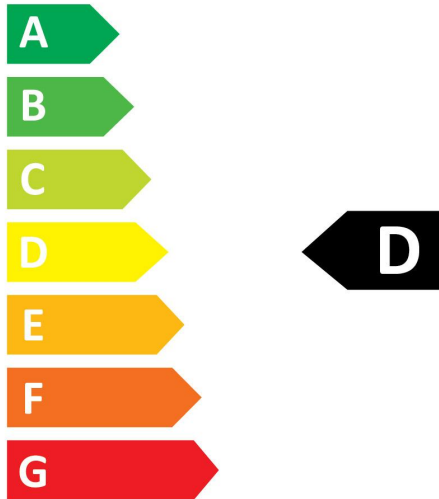

11
kWh/1000h

2019/2015