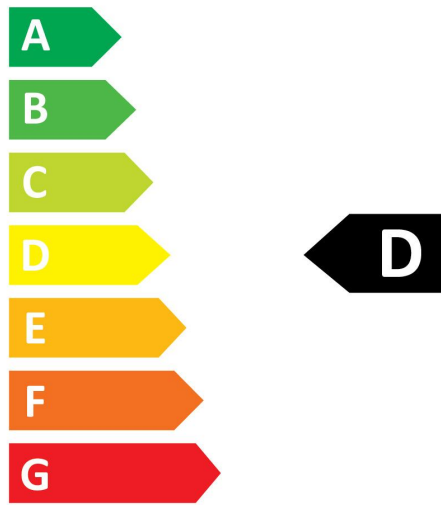

11
kWh/1000h

2019/2015