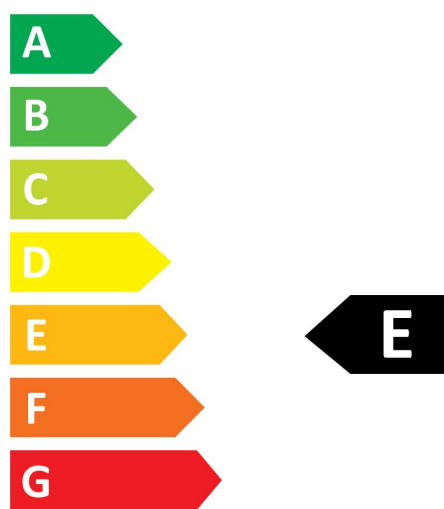

SYLVANIA

ToLEDo R7s 78MM DIM

ToLEDo R7S 78mm 8,5W 1055lm DIM 827

0029686

0029686

9
kWh/1000h

2019/2015