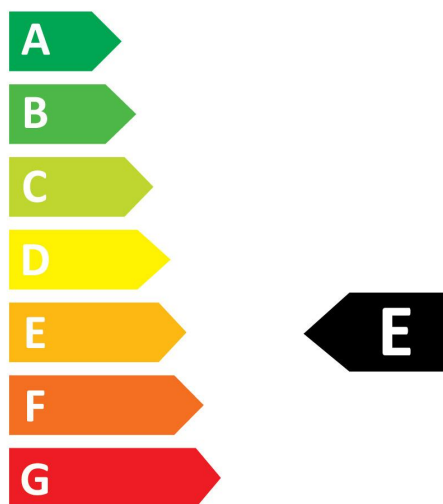

Données optiques

Flux lumineux (lm)	1055
Flux lumineux (lm)	1055
Température de couleur (K)	2700
Couleur de lumière	Blanc chaud
IRC (Ra)	80
Variation SDCM	SDCM6
Groupe de risques photobiologiques	RG1
Maintien du flux à la fin de la durée de vie (%)	70

PHOTOMÉTRIE

SCHÉMAS TECHNIQUES

SYLVANIA

ToLEDo R7s 78MM DIM

ToLEDo R7S 78mm 8,5W 1055lm DIM 827

0029686

0029686

9
kWh/1000h