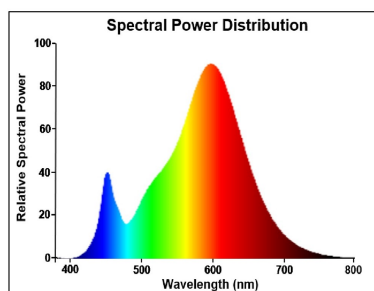

ToLEDo R7s 78MM DIM

ToLEDo R7S 78mm 8,5W 1055lm DIM 827

0029686

Données physiques

Longueur (mm)	78
Diamètre nominal produit (mm)	29
Poids (kg)	0.052

Emballage

Type d'emballage	Carton
Code EAN	5410288296869
Longueur simple de l'emballage (cm)	4.8
Largeur unitaire de l'emballage (cm)	4.8
Profondeur emballage unitaire (cm)	9.0
DUN14 (intérieur)	15410288296866
unités par emballage extérieur	6
Longueur / hauteur de l'emballage extérieur (cm)	15.5
largeur de l'emballage extérieur (cm)	10.5
Profondeur de l'emballage extérieur (cm)	9.5

Sécurité

Condition de fonctionnement optimal (° C)	-20-40
Consignes de nettoyage en cas de bris	Non applicable
Lampe à objectif spécial	Non
A utiliser uniquement en environnement sec	Oui
Ne convient pas à l'éclairage résidentiel	Oui
Message de sécurité	Ne convient pas aux luminaires fermés

PHOTOMÉTRIE

SCHÉMAS TECHNIQUES