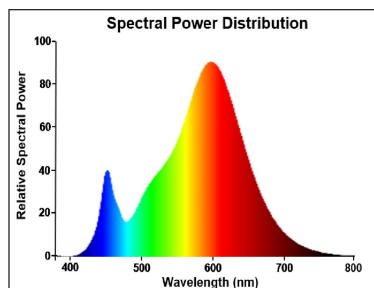

ToLEDo GLS

ToLEDo GLS A68 17,5W 2450lm 827 E27

0029599

Largeur unitaire de l'emballage (cm)	6.8
Profondeur emballage unitaire (cm)	6.8
DUN14 (intérieur)	15410288295999
unités par emballage extérieur	6
Longueur / hauteur de l'emballage extérieur (cm)	14.0
largeur de l'emballage extérieur (cm)	21.2
Profondeur de l'emballage extérieur (cm)	14.3

Sécurité

Condition de fonctionnement optimal (° C)	-20-40
Consignes de nettoyage en cas de bris	Non applicable
Lampe à objectif spécial	Non
A utiliser uniquement en environnement sec	Oui
Ne convient pas à l'éclairage résidentiel	Oui
Message de sécurité	Ne convient pas aux luminaires fermés

PHOTOMÉTRIE

SCHÉMAS TECHNIQUES