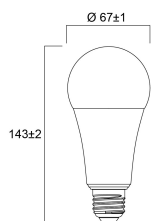

SCHÉMAS TECHNIQUES