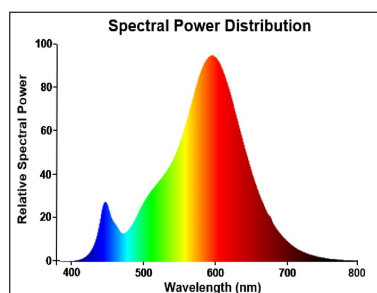

ToLEDo Retro ST64 Gold

ToLEDo Retro ST64 Ambré 4,5W 420lm 825 E27

0029310

Données physiques

Longueur (mm)	140
Diamètre nominal produit (mm)	64
Poids (kg)	0.058

Emballage

Type d'emballage	Carton
Code EAN	5410288293103
Longueur simple de l'emballage (cm)	15.2
Largeur unitaire de l'emballage (cm)	7.0
Profondeur emballage unitaire (cm)	7.0
DUN14 (intérieur)	15410288293100
unités par emballage extérieur	6
Longueur / hauteur de l'emballage extérieur (cm)	21.8
largeur de l'emballage extérieur (cm)	14.7
Profondeur de l'emballage extérieur (cm)	16.2

Sécurité

Condition de fonctionnement optimal (° C)	-20-40
Consignes de nettoyage en cas de bris	Non applicable
Lampe à objectif spécial	Non
A utiliser uniquement en environnement sec	Oui
Ne convient pas à l'éclairage résidentiel	Oui
Message de sécurité	Ne convient pas aux luminaires fermés

PHOTOMÉTRIE

SCHÉMAS TECHNIQUES