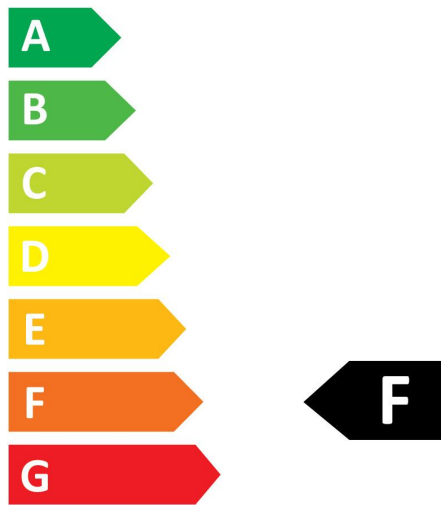

SYLVANIA

ToLEDo Retro ST64 Gold

ToLEDo Retro ST64 Ambré 4,5W 420lm 825 E27

0029310

0029310

5
kWh/1000h

2019/2015