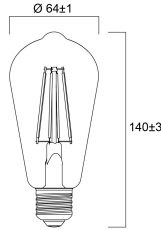

Longueur (mm)	140
Diamètre nominal produit (mm)	64
Poids (kg)	0.058

Emballage

Type d'emballage	Carton
Code EAN	5410288293103
Longueur simple de l'emballage (cm)	15.2
Largeur unitaire de l'emballage (cm)	7.0
Profondeur emballage unitaire (cm)	7.0
DUN14 (intérieur)	15410288293100
unités par emballage extérieur	6
Longueur / hauteur de l'emballage extérieur (cm)	21.8
largeur de l'emballage extérieur (cm)	14.7
Profondeur de l'emballage extérieur (cm)	16.2

PHOTOMÉTRIE

SCHÉMAS TECHNIQUES

ToLEDo Retro ST64 Gold

ToLEDo Retro ST64 Ambré 4,5W 420lm 825 E27

0029310

0029310

5
kWh/1000h

2019/2015