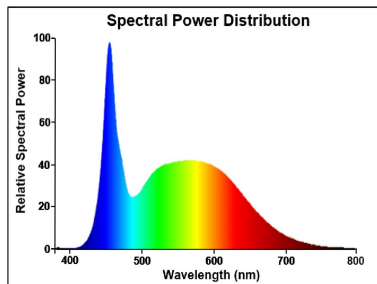

ToLEDo AVANT T8 CCG and AC

ToLEDo T8 CCG 5FT 25,5W 2700lm 865
0029299

Emballage

Type d'emballage	Carton
Code EAN	5410288292991
Longueur simple de l'emballage (cm)	155.5
Largeur unitaire de l'emballage (cm)	2.9
Profondeur emballage unitaire (cm)	2.9
DUN14 (intérieur)	15410288292998
unités par emballage extérieur	10
Longueur / hauteur de l'emballage extérieur (cm)	161.0
largeur de l'emballage extérieur (cm)	22.0
Profondeur de l'emballage extérieur (cm)	10.5

Sécurité

Condition de fonctionnement optimal (° C)	-20-55
Consignes de nettoyage en cas de bris	Non applicable
Lampe à objectif spécial	Non
Ne convient pas à l'éclairage résidentiel	Oui
Message de sécurité	Convient aux luminaires fermés

PHOTOMÉTRIE

SCHÉMAS TECHNIQUES