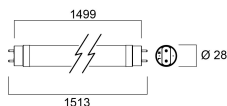

SCHÉMAS TECHNIQUES