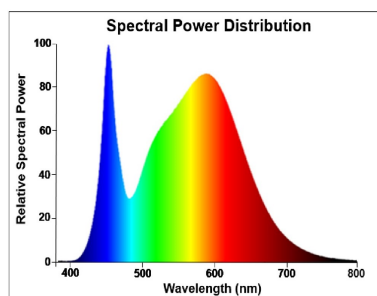

ToLEDo Superia T8 UNIVERSAL

ToLEDo Superia T8 UNIV 5FT 24W 3600lm 840
0029277

Emballage

Type d'emballage	Carton
Code EAN	5410288292779
Longueur simple de l'emballage (cm)	151.0
Largeur unitaire de l'emballage (cm)	3.0
Profondeur emballage unitaire (cm)	3.0
DUN14 (intérieur)	15410288292776
unités par emballage extérieur	10
Longueur / hauteur de l'emballage extérieur (cm)	150.7
largeur de l'emballage extérieur (cm)	21.0
Profondeur de l'emballage extérieur (cm)	11.5

Sécurité

Condition de fonctionnement optimal (° C)	-20-45
Consignes de nettoyage en cas de bris	Non applicable
Lampe à objectif spécial	Non
Ne convient pas à l'éclairage résidentiel	Oui
Message de sécurité	Aucun

PHOTOMÉTRIE

SCHÉMAS TECHNIQUES